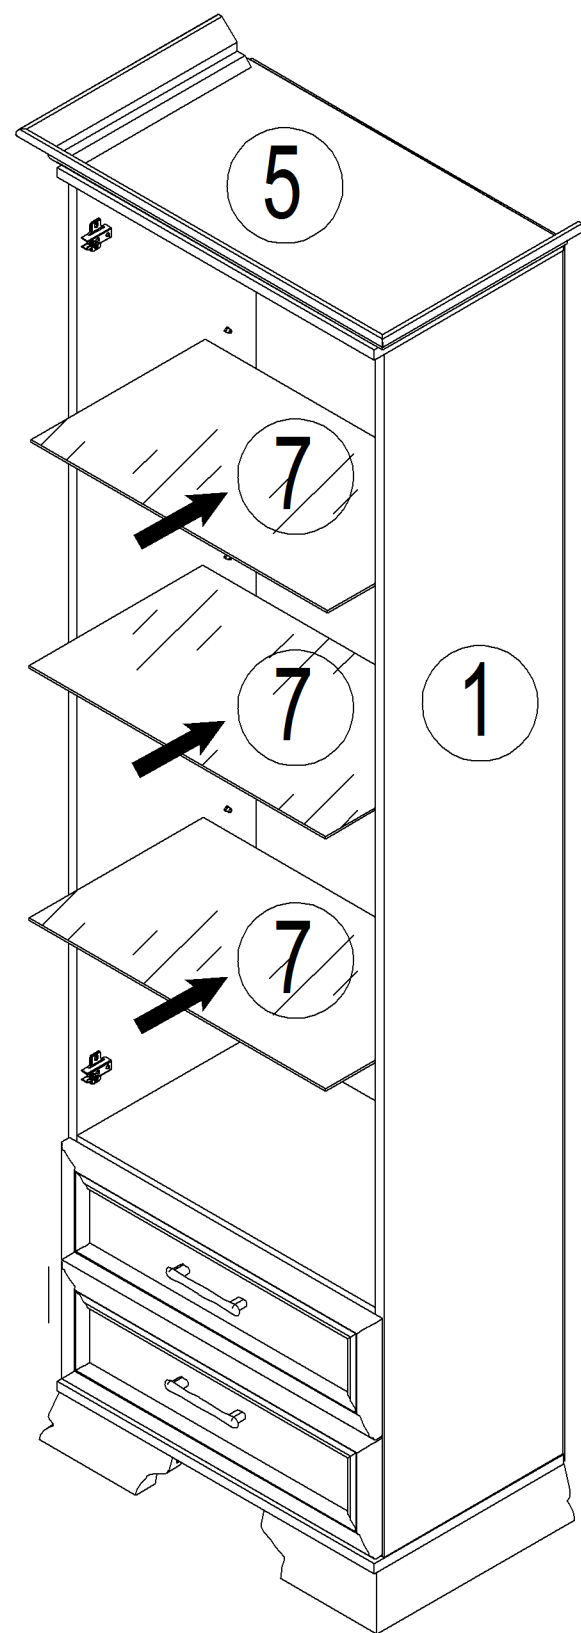

СТЕРНАНІ 1ДС/2ШН

Cabinet-showcase

СТЕФАНИ 1ДС/2Ш

Шкаф-витрина

Внимание!

Изделие должно использоваться по назначению. Мебель поставляется в разобранном виде. Сборка изделия осуществляется в соответствии с прилагаемой инструкцией.

No	a x b x c	n
1	1950x335x16	1
2	1950x335x16	1
5	592x355x16	1
6	592x355x16	1
7	554x325x5	3
8	558x335x16	1
11	1557x586x19	1
12	586x190x19	2
30	300x120x16	4
13	501x120x16	2
15	305x529x3,2	2
16	1978x293x3,2	2
18.1	547x91x19	1
18.2	333x91x19	1
18.3	333x91x19	1
19	355x205x80	1
20	355x205x80	1

4

5

8

9

10

7

11

12

x2

x6

18

19

20

10

21

22