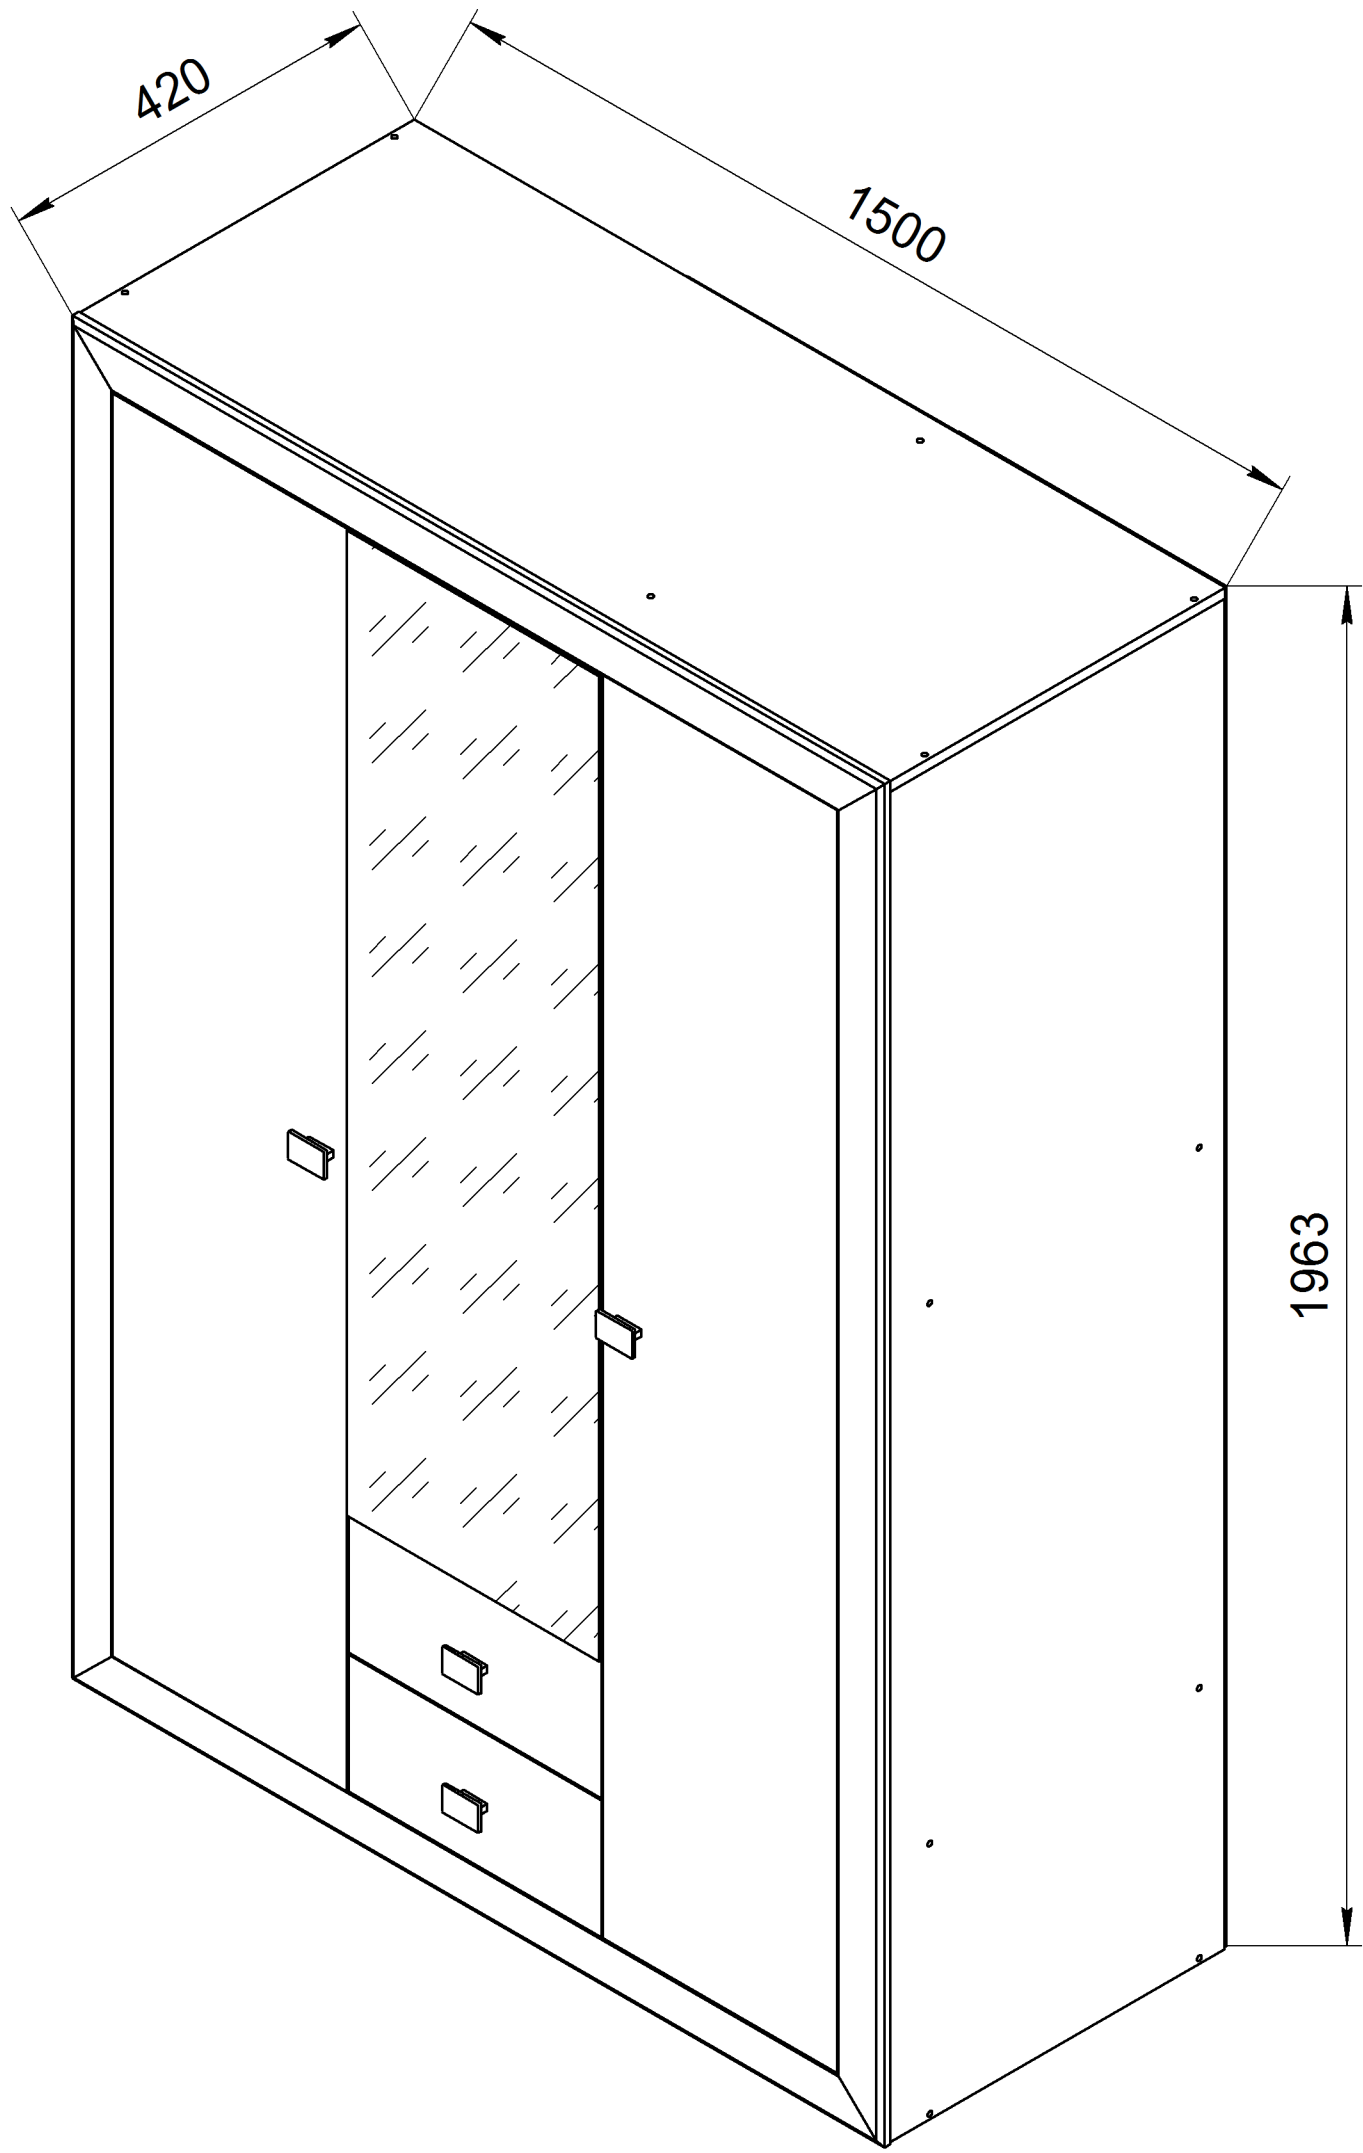

Series of furniture "TOKIO"

Wardrobe "TOKIO" 3D/2SH (420)

Серия мебели "ТОКИО"

СМФ 092.00.000

Шкаф "ТОКИО" 3Д/2Ш (420)

СМФ 092.18.000

Внимание!

Изделие должно использоваться по назначению. Мебель поставляется в разобранном виде. Сборка изделия осуществляется в соответствии с прилагаемой инструкцией.

| № | a x b x c | n |
|----|-----------------------------|---|
| 1 | 1945x400x16 | 1 |
| 2 | 1945x400x16 | 1 |
| 3 | 1929x400x16 | 1 |
| 4 | 472x400x16 | 1 |
| 5 | 975x400x16 | 1 |
| 6 | 390x473x16 | 2 |
| 7 | 502x400x16 | 1 |
| 8 | 1464x400x16 | 1 |
| 9 | 1498x400x16 | 1 |
| 10 | 370x469x16 | 2 |
| 11 | 1819x425x16 | 2 |
| 12 | 1392x500x16 (20 с зеркалом) | 1 |
| 13 | 473x250x16 | 1 |
| 14 | 210x500x16 | 2 |
| 15 | 429x160x16 | 2 |
| 16 | 975x150x16 | 1 |
| 17 | 380x160x16 | 4 |
| 18 | 1957x496x3,2 | 3 |
| 19 | 1500x70x16 | 2 |
| 20 | 1963x70x16 | 2 |
| 22 | 457x387x3,2 | 2 |