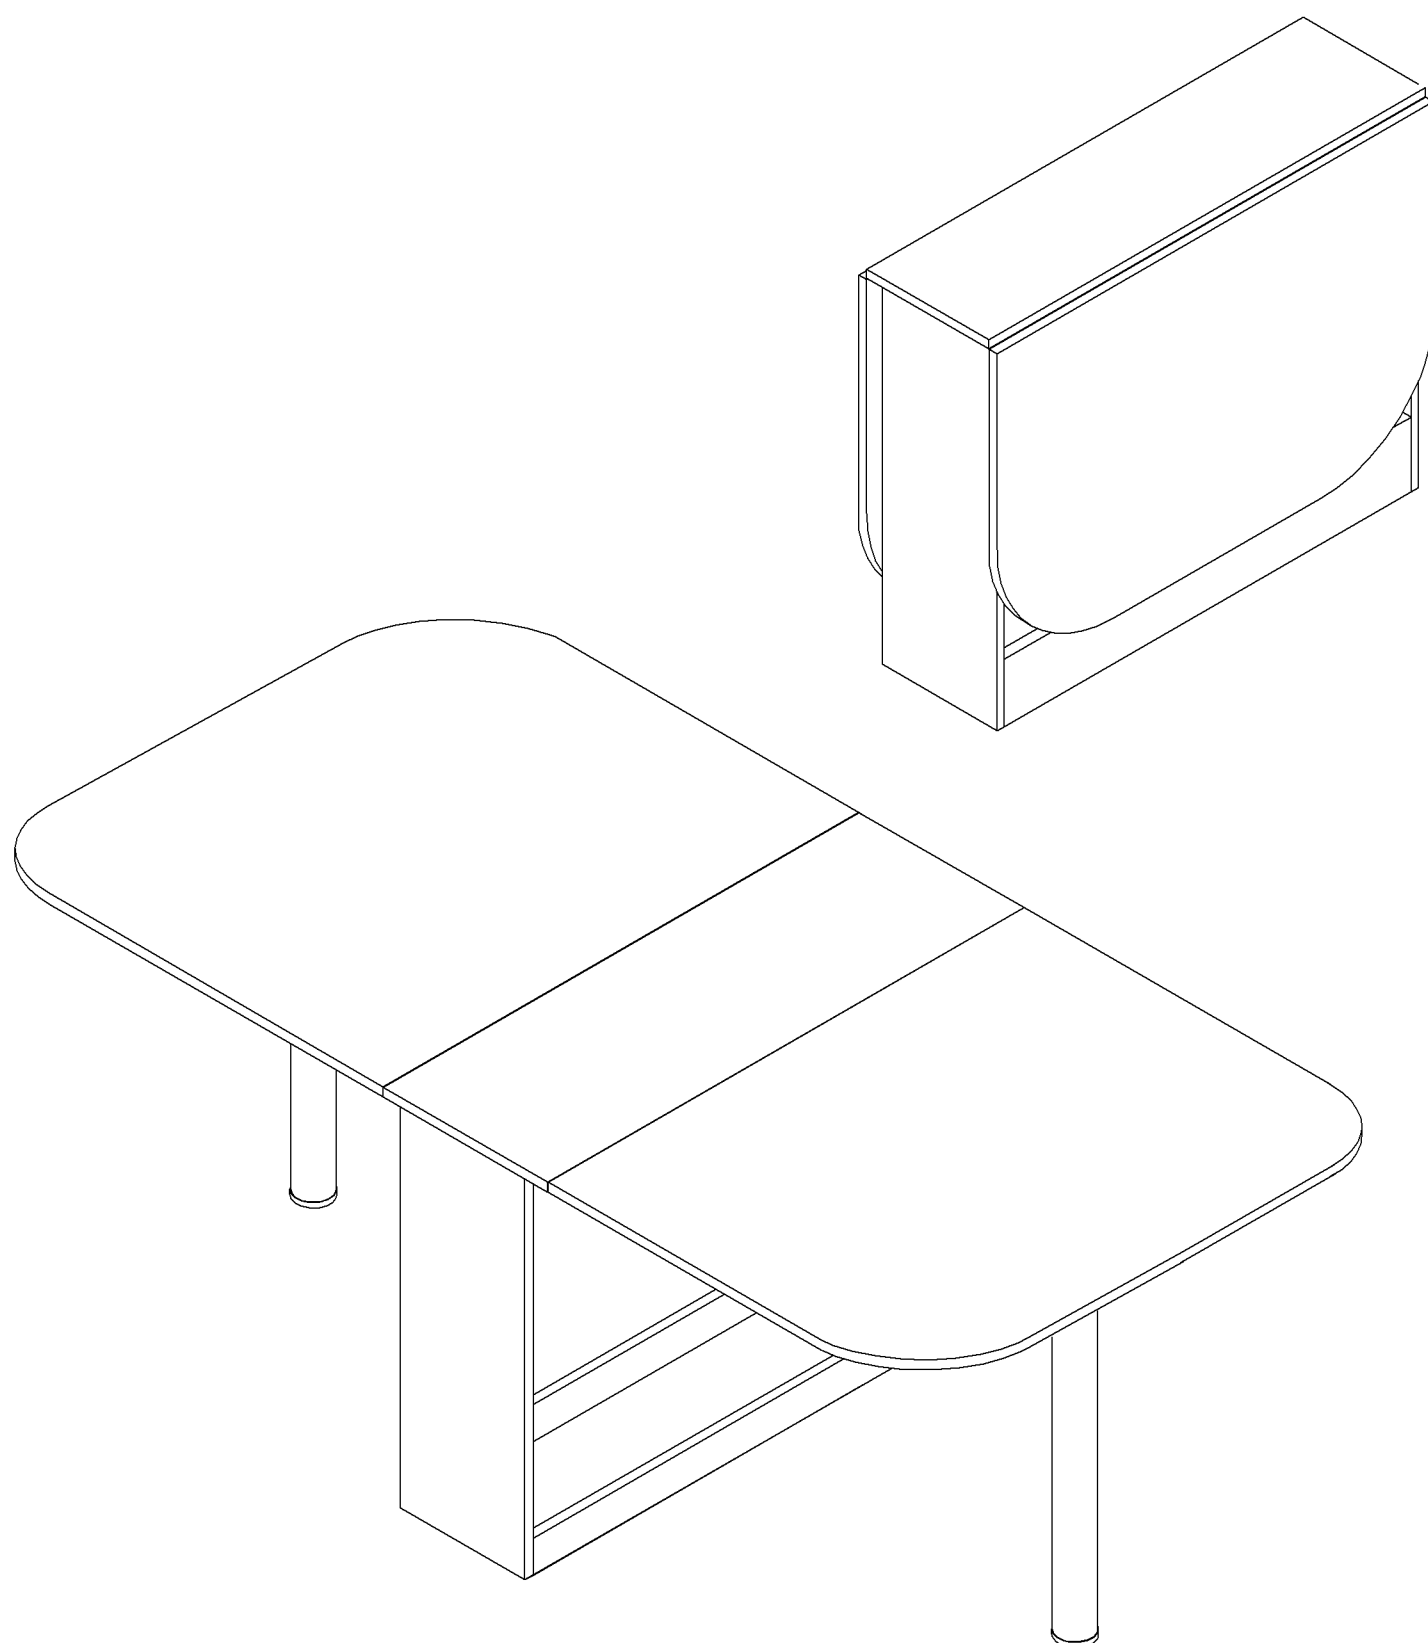

COMPACT NEW

Folding table

КОМПАКТ NEW

Стол складной

AMI MEBEL[®]
гюмбый гом

Design and Quality

AMI of Belarus

Внимание!

№	a x b x c	n
1	215x800x16	1
2	700x800x16	2
4	709x215x16	2
5	598x60x16	1
6	598x80x16	2

A

A1

K

E

H

Y

F