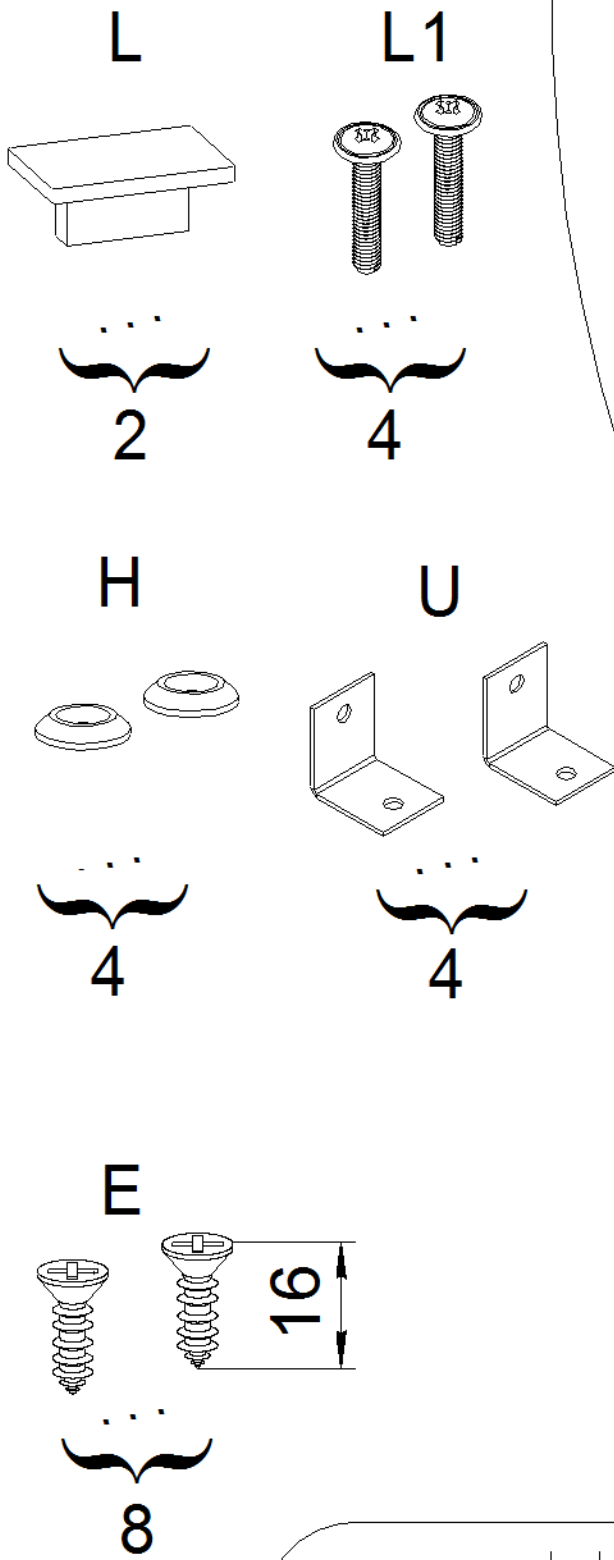

ТОКИО

Corner cupboard 2D (2D(420))

ТОКИО

Шкаф угловой 2Д (2Д(420))

Внимание!

Изделие должно использоваться по назначению. Мебель поставляется в разобранном виде. Сборка изделия осуществляется в соответствии с прилагаемой инструкцией.

| No | a x b x c | n |
|-----|--------------------------|---|
| 1 | 1961x560(400)x16 | 1 |
| 2 | 1961x560(400)x16 | 1 |
| 3 | 1944x560x16 | 1 |
| 4 | 1944x490(350)x16 | 1 |
| 5 | 1250(1090)x1250(1090)x16 | 1 |
| 6 | 674(514)x480(340)x16 | 4 |
| 7 | 1234(1074)x300x16 | 1 |
| 7.1 | 1234(1074)x320x16 | 1 |
| 8 | 1234(1074)x100x16 | 1 |
| 10 | 1950x484x24 | 2 |
| 9 | 1181x702(542)x3,2 | 1 |
| 11 | 774x702(542)x3,2 | 1 |
| 12 | 1262(1102)x977x3,2 | 2 |

3

4

4

5

6

10

EAC