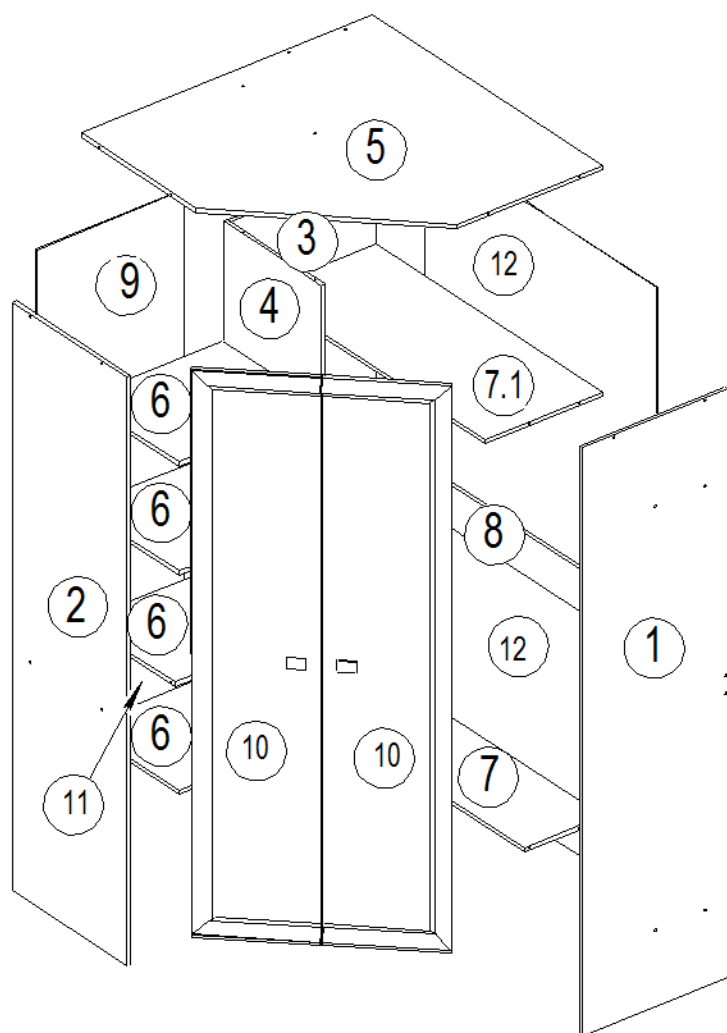

No	a x b x c	n
1	1961x560(400)x16	1
2	1961x560(400)x16	1
3	1944x560x16	1
4	1944x490(350)x16	1
5	1250(1090)x1250(1090)x16	1
6	674(514)x480(340)x16	4
7	1234(1074)x300x16	1
7.1	1234(1074)x320x16	1
8	1234(1074)x100x16	1
10	1950x484x24	2
9	1181x702(542)x3,2	1
11	774x702(542)x3,2	1
12	1262(1102)x977x3,2	2

A

39

A1

36

C

8

G

9

S

79

L

2

L1

4

R

6

R1

6

E

38

H

4

K

1

V

1

F

2

U

4