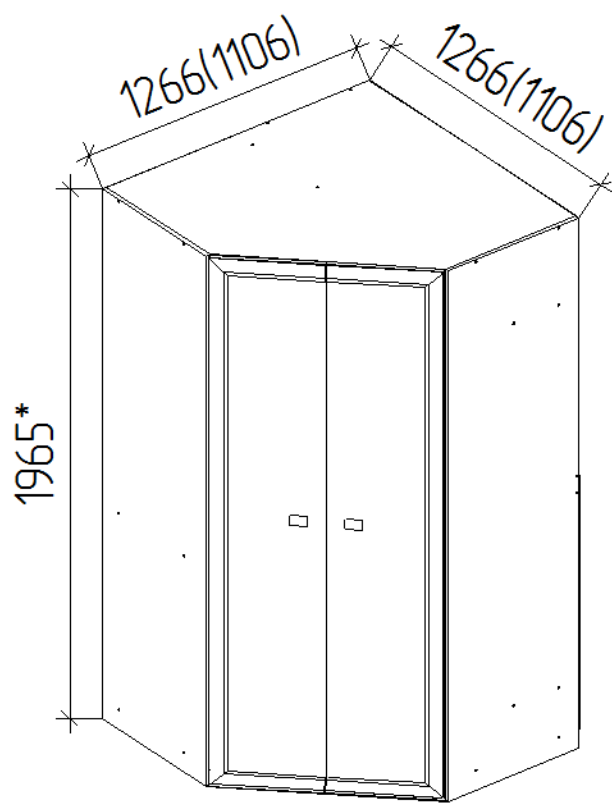

ТОКИО

Corner cupboard 2D (2D(420))

ТОКИО

Шкаф угловой 2Д (2Д(420))

Внимание!

Изделие должно использоваться по назначению. Мебель поставляется в разобранном виде. Сборка изделия осуществляется в соответствии с прилагаемой инструкцией.

| No | a x b x c | n |
|-----|--------------------------|---|
| 1 | 1961x560(400)x16 | 1 |
| 2 | 1961x560(400)x16 | 1 |
| 3 | 1944x560x16 | 1 |
| 4 | 1944x490(350)x16 | 1 |
| 5 | 1250(1090)x1250(1090)x16 | 1 |
| 6 | 674(514)x480(340)x16 | 4 |
| 7 | 1234(1074)x300x16 | 1 |
| 7.1 | 1234(1074)x320x16 | 1 |
| 8 | 1234(1074)x100x16 | 1 |
| 10 | 1950x484x24 | 2 |
| 9 | 1181x702(542)x3,2 | 1 |
| 11 | 774x702(542)x3,2 | 1 |
| 12 | 1262(1102)x977x3,2 | 2 |