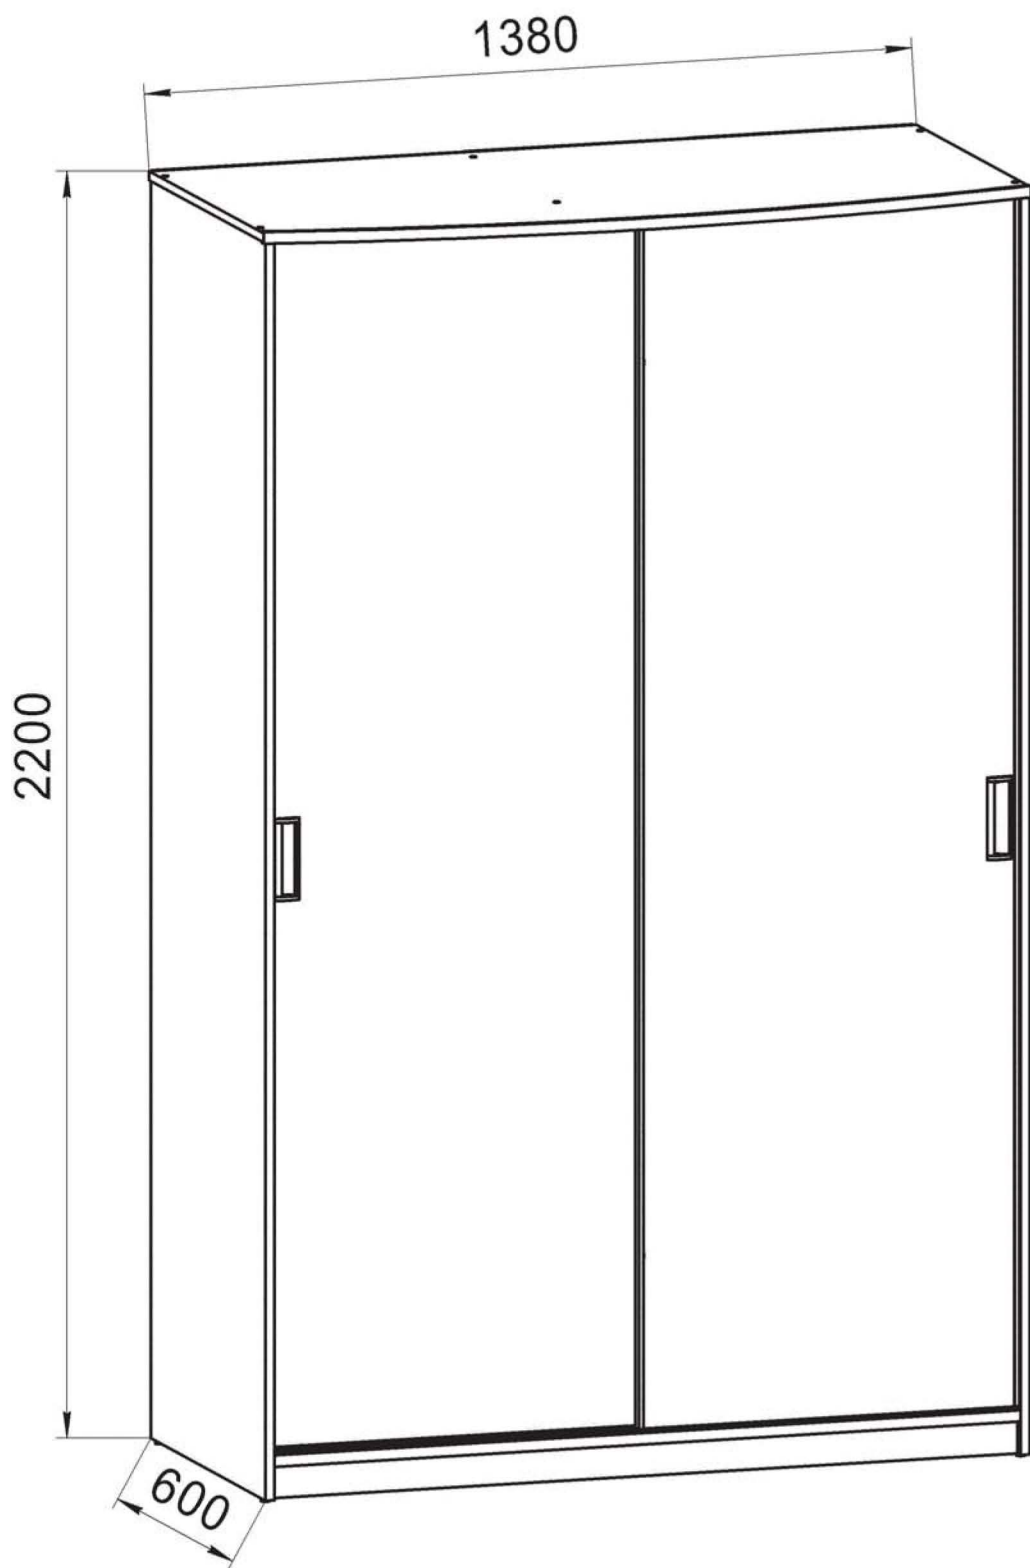

COMFORT (1380) 2d.

sliding-door wardrobe

КОМФОРТ (1380) 2ДВ.

шкаф-купе

Внимание!

Изделие должно использоваться по назначению. Мебель поставляется в разобранном виде. Сборка изделия осуществляется в соответствии с прилагаемой инструкцией.

№	a x b x c	n	№	a x b x c	n
1	2108x545x16	1	8	1342x60x16	2
2	545x540x16	2	9	1380x680x16	1
3	786x500x16	1	10	2136x402x3,2	2
4	786x310x16	1	11	2136x562x3,2	1
5	1342x618x16	1	12	536x520x16	2
6	2184x620x16	1	13	2091x679x20	1
7	2184x620x16	1	14	2091x679x16	1