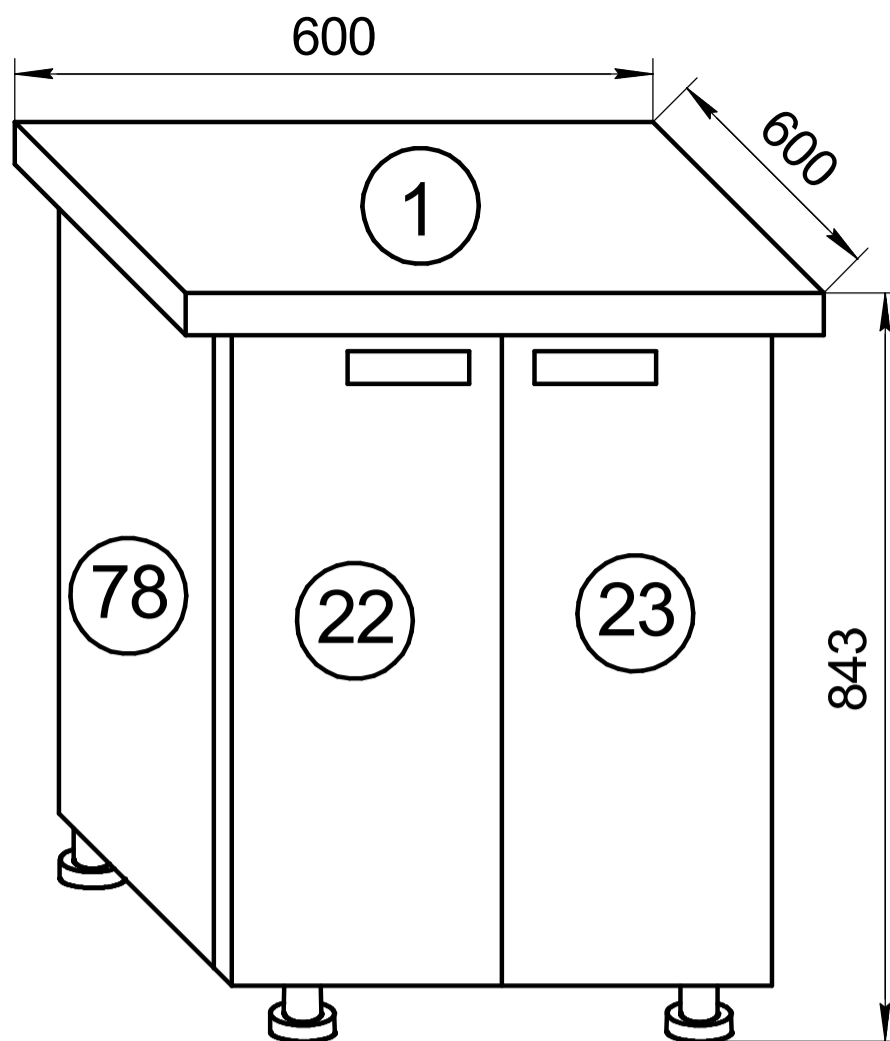

# BELLA-6

BDS-4-600  
bed under the sink

# БЭЛЛА-6

БДС-4-600  
шкаф-стол под мойку

**Внимание!**

Изделие должно использоваться по назначению. Мебель поставляется в разобранном виде. Сборка изделия осуществляется в соответствии с прилагаемой инструкцией.

No	a x b x c	n
1	600x600x26	1
2	200x200x3.2	2
16	567x460x16	1
22	713x296x16	1
23	713x296x16	1
45	567x80x16	2
78	715x460x16	1
79	715x460x16	1

1

P

2

N