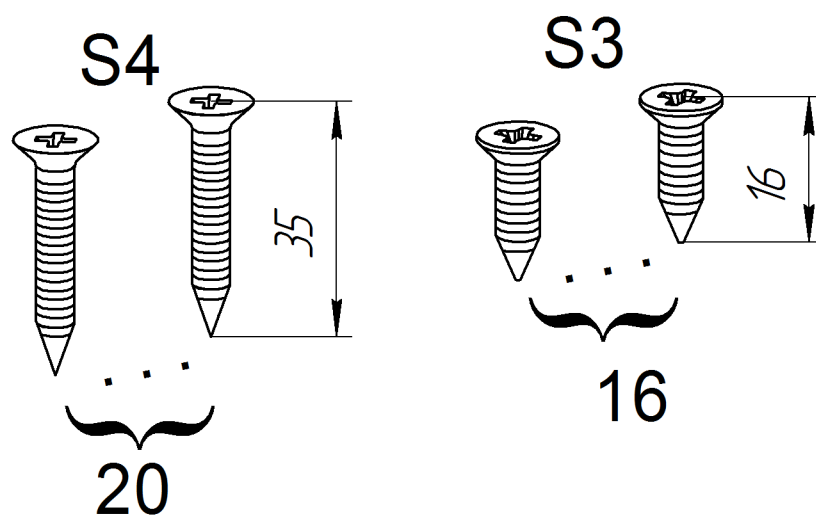

32

33

Möbelserie KOLN

Das Bett "KOLN" 1600 mod.1

Серия мебели "КЁЛЬН"

Кровать "Кёльн" 1600 мод.1

№	a x b x c	n
1.1	1320x580x22	2
1.2	580x65x22	2
1.3	580x400x65	4

1