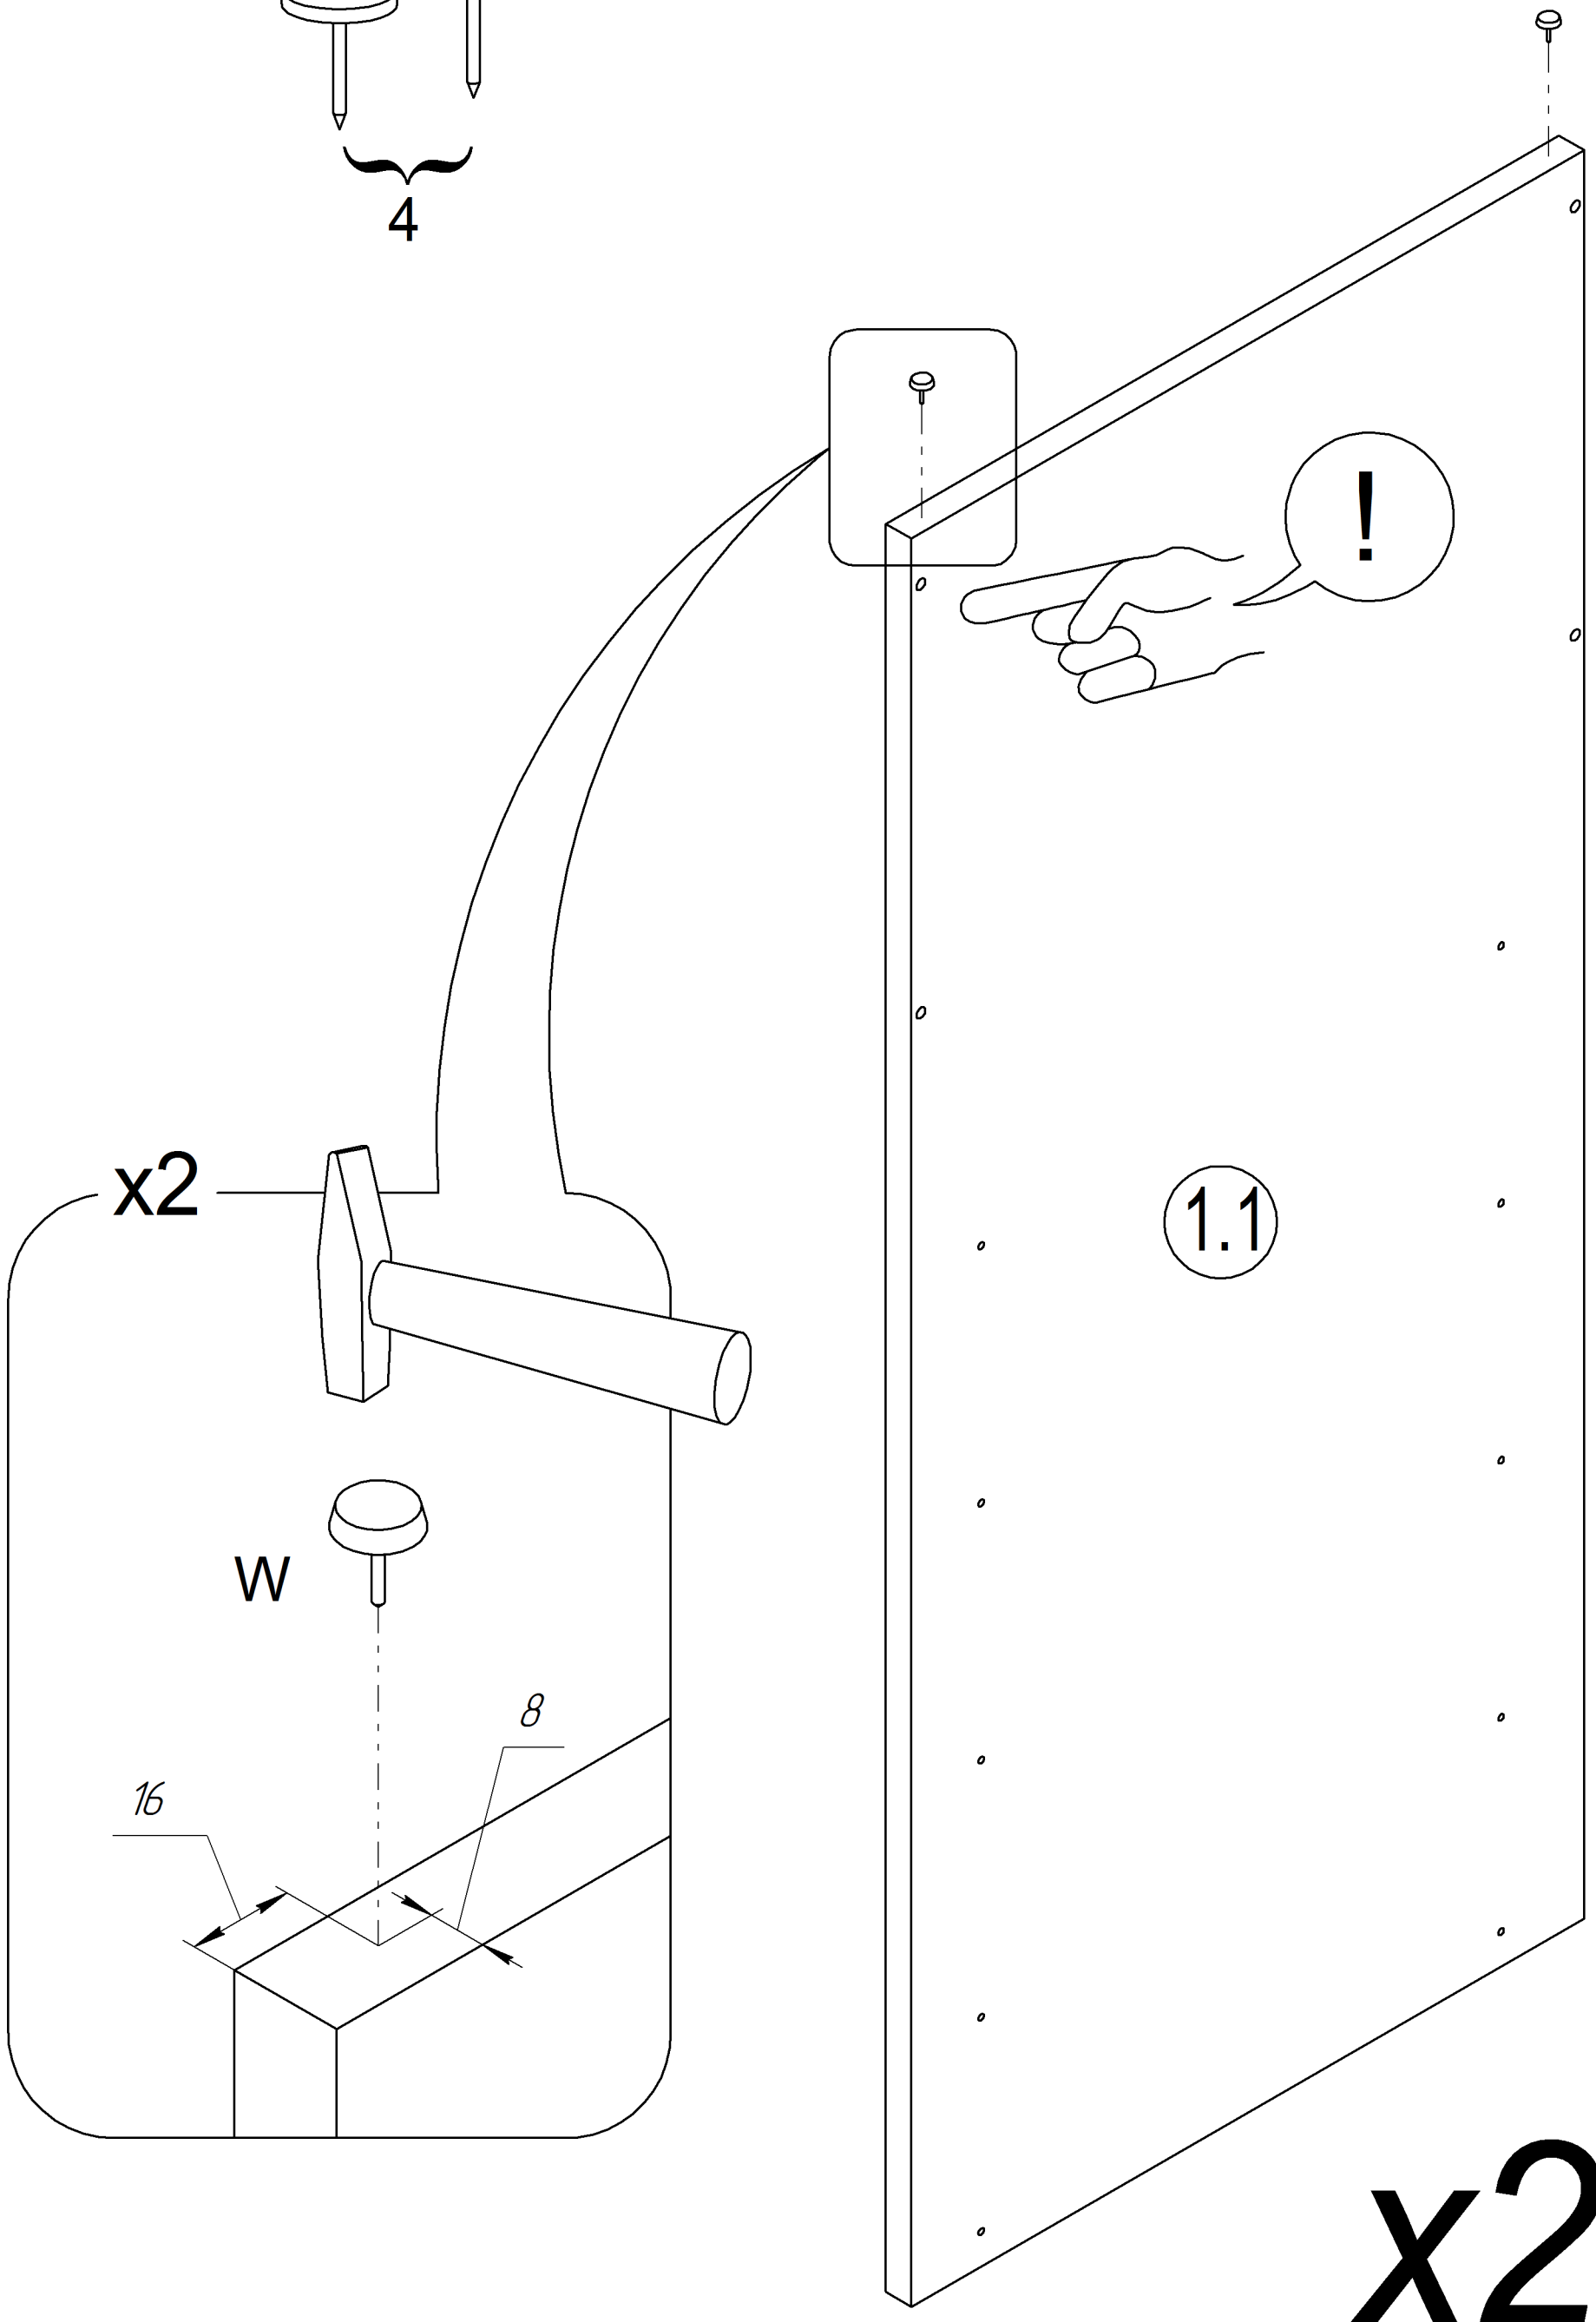

32

33

Möbelserie KOLN

Das Bett "KOLN" 1600 mod.1

Серия мебели "КЁЛЬН"

Кровать "Кёльн" 1600 мод.1

№	a x b x c	n
1.1	1320x580x22	2
1.2	580x65x22	2
1.3	580x400x65	4

1