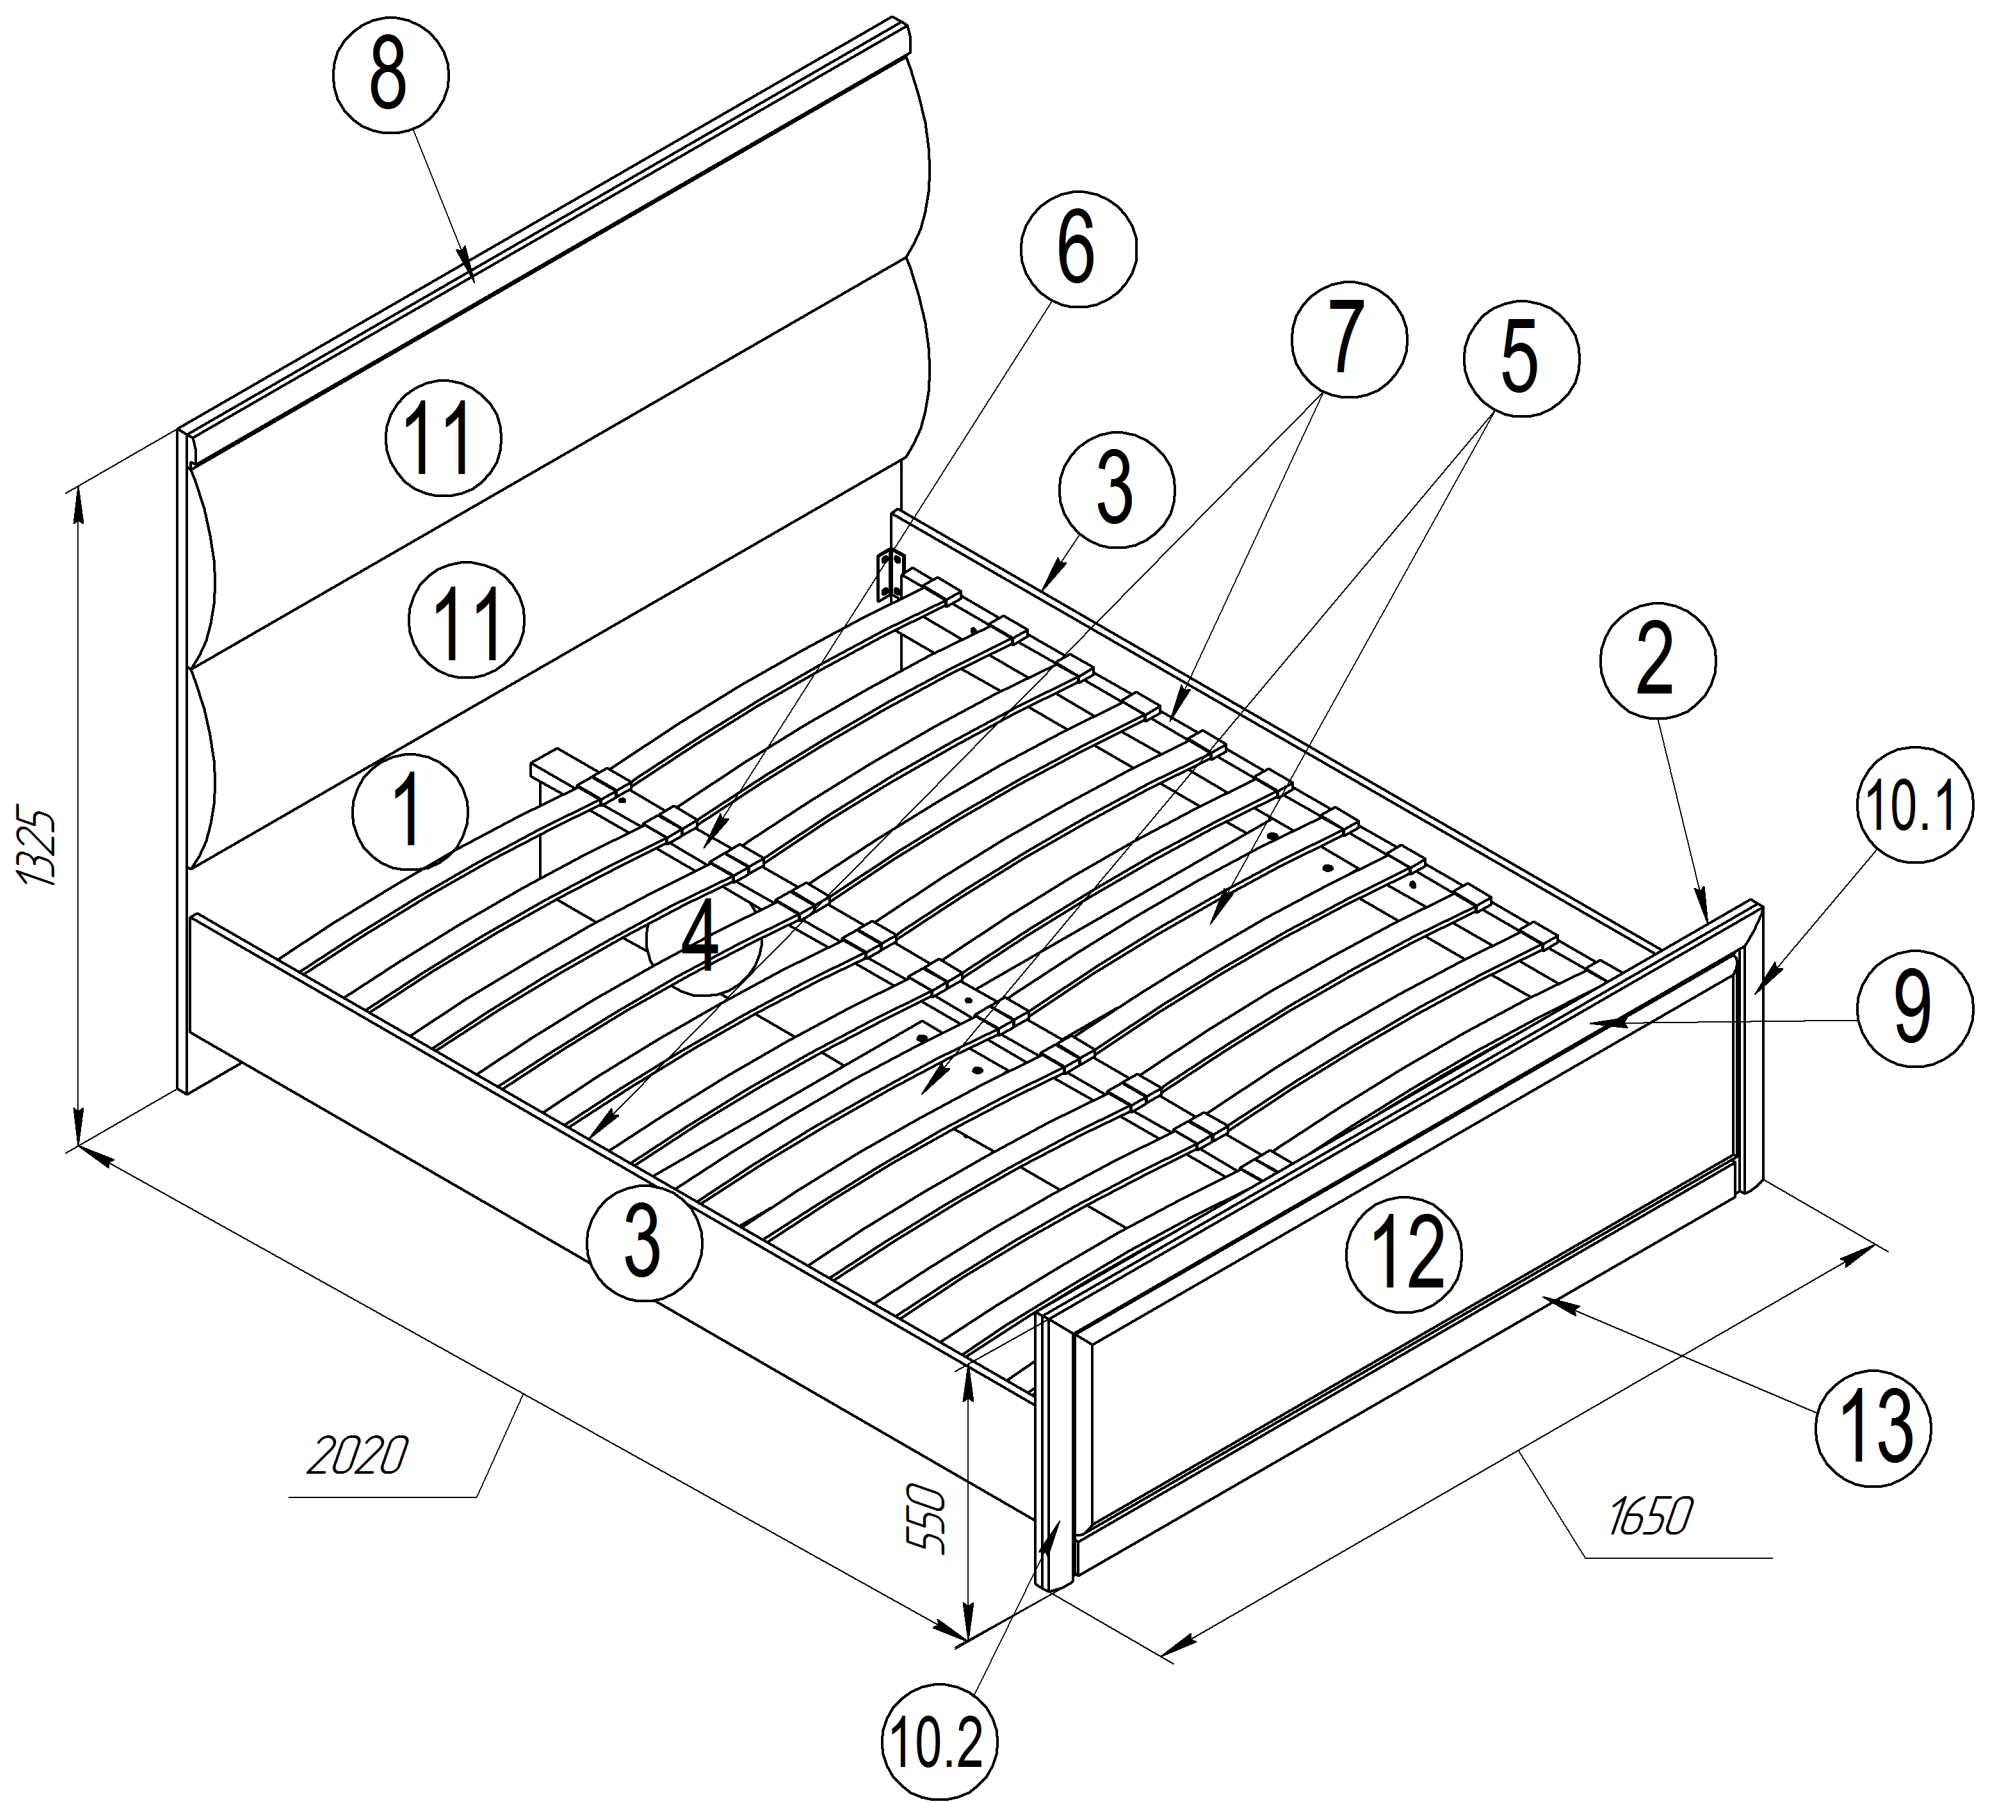

Möbelserie KOLN

Das Bett KOLN 1600

Серия мебели "КЁЛЬН"

Кровать "Кёльн" 1600

Внимание!

Изделие должно использоваться по назначению. Мебель поставляется в разобранном виде. Сборка изделия осуществляется в соответствии с прилагаемой инструкцией.

No	a x b x c	n
1	1650x1320x22	1
2	1650x545x16	1
3	1960x230x16	2
4	1960x238x16	1
5	794x200x16	2
6	1960x60x26	1
7	1860x70x26	2
8	1650x65x22	1
9	1650x65x22	1
10	545x65x22	2
11	1650x400x65	2
12	1520x400x30	1
13	1516x68x16	1