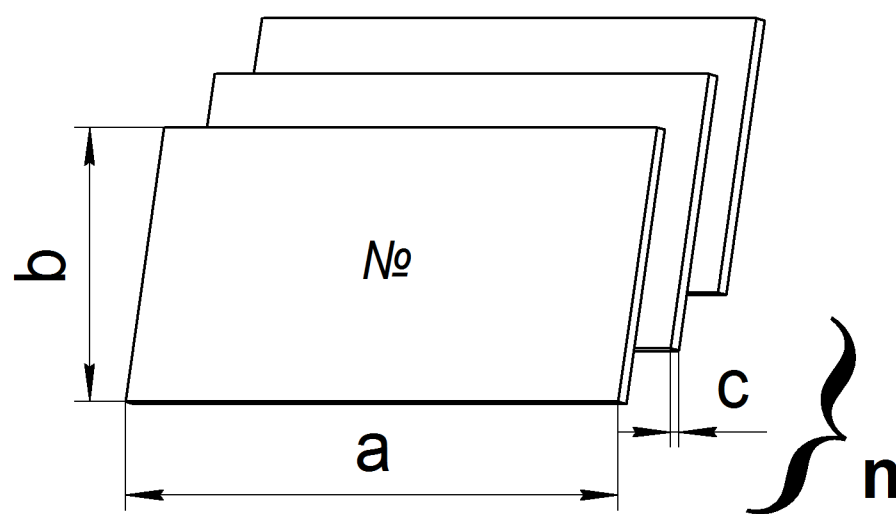

32

33

Möbelserie KOLN

Das Bett "KOLN" 1600 mod.1

Серия мебели "КЁЛЬН"

Кровать "Кёльн" 1600 мод.1

№	a x b x c	n
1.1	1320x580x22	2
1.2	580x65x22	2
1.3	580x400x65	4

1