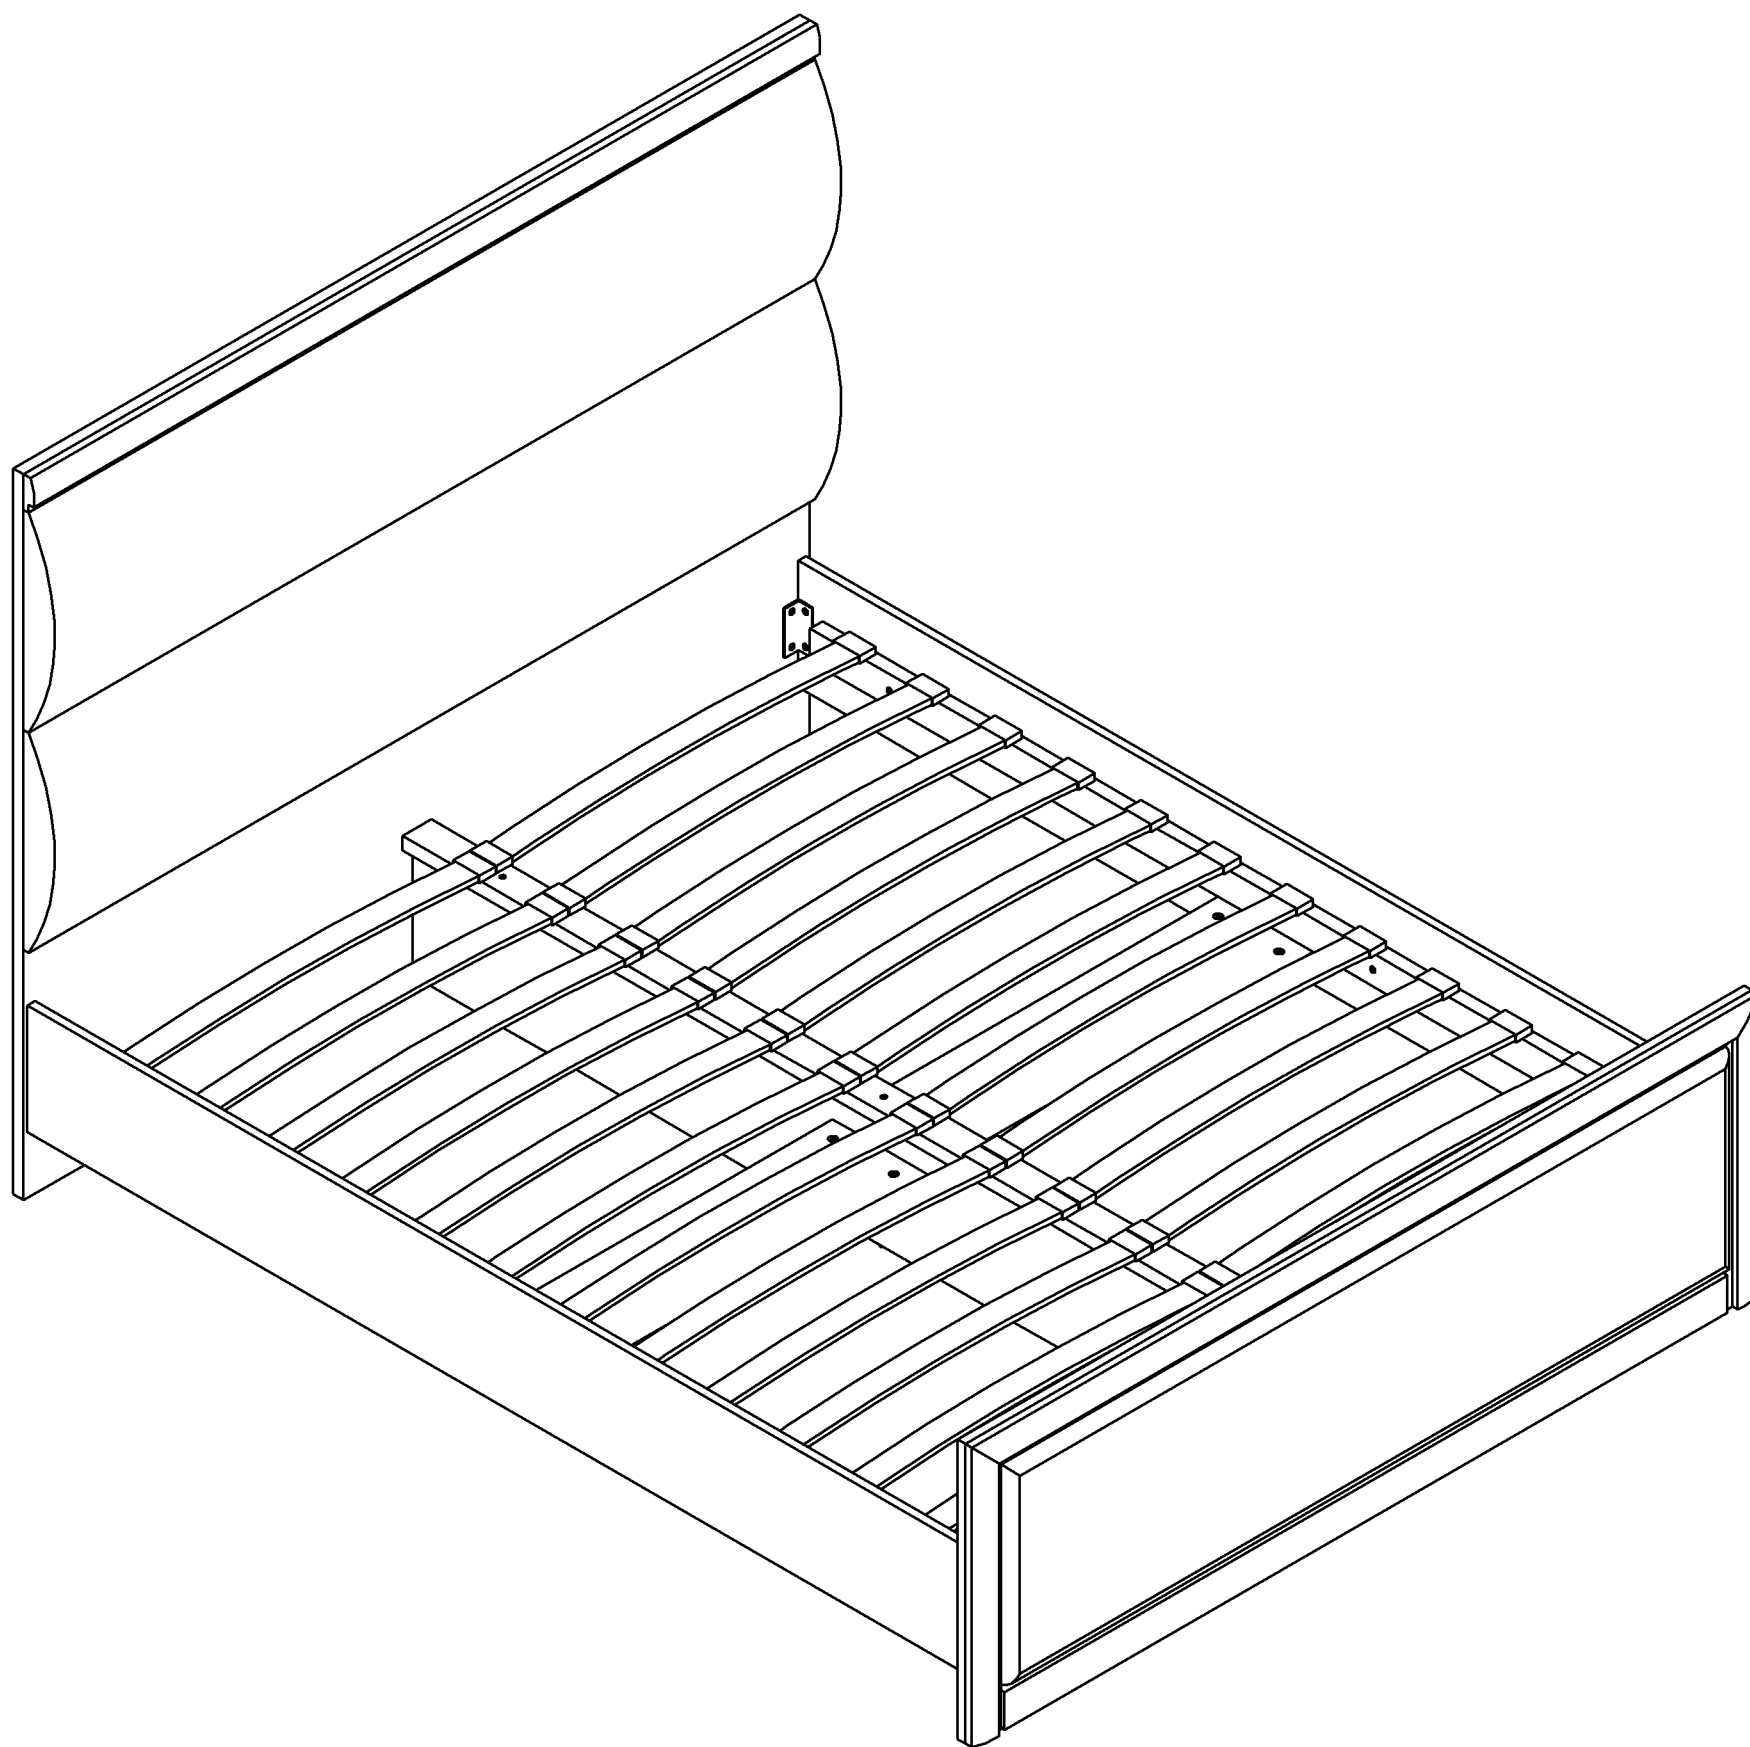

Möbelserie KOLN

Das Bett KOLN 1600

Серия мебели "КЁЛЬН"

Кровать "Кёльн" 1600

Внимание!

Изделие должно использоваться по назначению. Мебель поставляется в разобранном виде. Сборка изделия осуществляется в соответствии с прилагаемой инструкцией.

32

33

Möbelserie KOLN

Das Bett "KOLN" 1600 mod.1

Серия мебели "КЁЛЬН"

Кровать "Кёльн" 1600 мод.1

№	a x b x c	n
1.1	1320x580x22	2
1.2	580x65x22	2
1.3	580x400x65	4

1