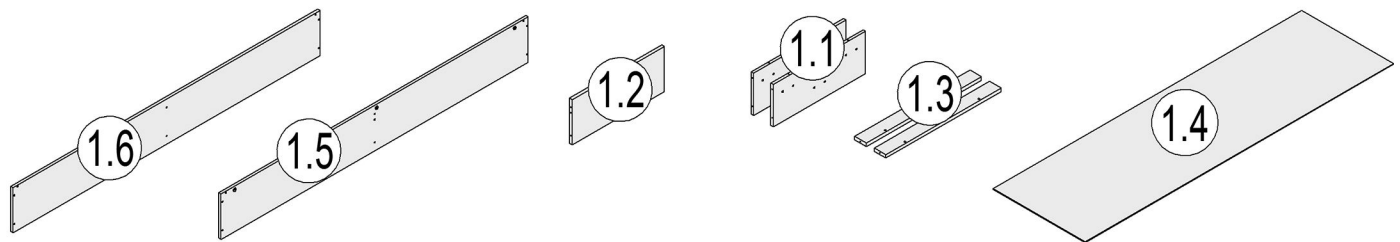

Внимание!

Изделие должно использоваться по назначению. Мебель поставляется в разобранном виде. Сборка изделия осуществляется в соответствии с прилагаемой инструкцией.

Atención!

El mueble debe ser usado de acuerdo con las prescripciones del manual de uso y mantenimiento. El mueble viene desmontado. El montaje se efectúa según el manual de instrucciones que viene adjunto

Uwaga!

Produkt powinien być stosowany zgodnie z jego przeznaczeniem. Meble są dostarczane niezmontowane. Montaż mebli odbywa się zgodnie z załączoną instrukcją.

Attention!

The product must be used only by the prescription. Furniture comes unassembled. Please be sure to follow the instructions for proper assembly.

Achtung!

Die Moebelproduktion wird nur bestimmungsmässig verwendet. Sie wird im auseinandergenommenen Zustand geliefert, der Zusammenbau erfolgt nach der beigelegten Anweisung.

Attention!

Le produit doit être utilisé conformément à sa destination. Le meuble est fourni démonté. Le montage du produit est exercé conformément aux instructions fournies.