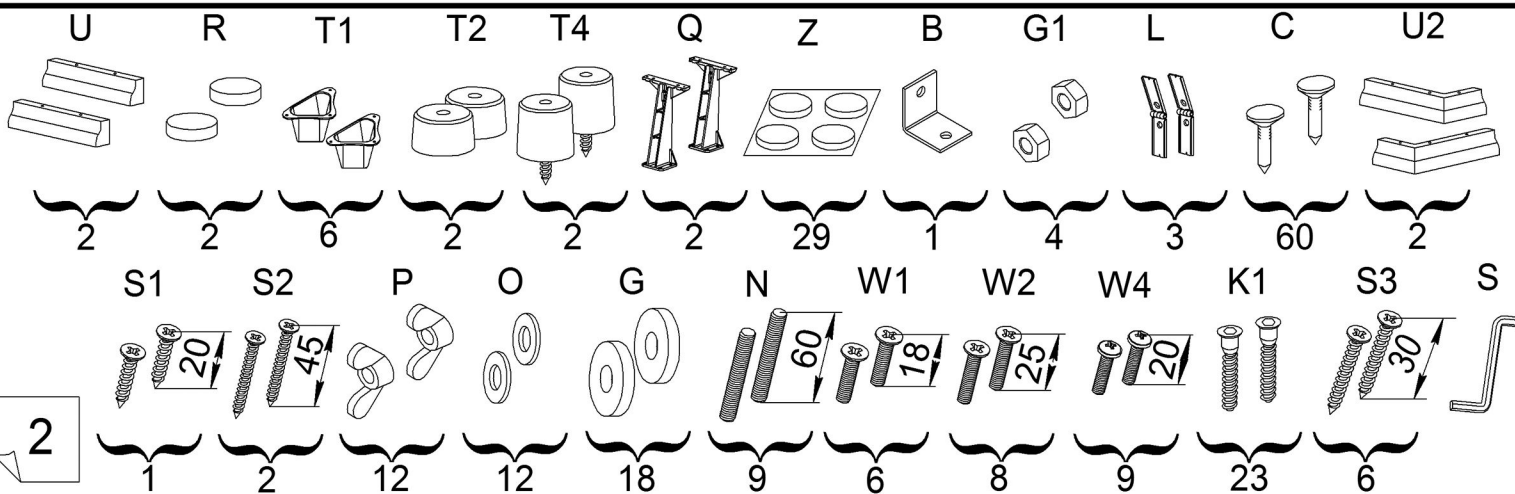

Внимание!

Изделие должно использоваться по назначению. Мебель поставляется в разобранном виде. Сборка изделия осуществляется в соответствии с прилагаемой инструкцией.

Atención!

El mueble debe ser usado de acuerdo con las prescripciones del manual de uso y mantenimiento. El mueble viene desmontado. El montaje se efectúa según el manual de instrucciones que viene adjunto

Uwaga!

Produkt powinien być stosowany zgodnie z jego przeznaczeniem. Meble są dostarczane niezmontowane. Montaż mebli odbywa się zgodnie z załączoną instrukcją.

Attention!

The product must be used only by the prescription. Furniture comes unassembled. Please be sure to follow the instructions for proper assembly.

Achtung!

Die Moebelproduktion wird nur bestimmungsmässig verwendet. Sie wird im auseinandergenommenen Zustand geliefert, der Zusammenbau erfolgt nach der beigelegten Anweisung.

Attention!

Le produit doit être utilisé conformément à sa destination. Le meuble est fourni démonté. Le montage du produit est exercé conformément aux instructions fournies.