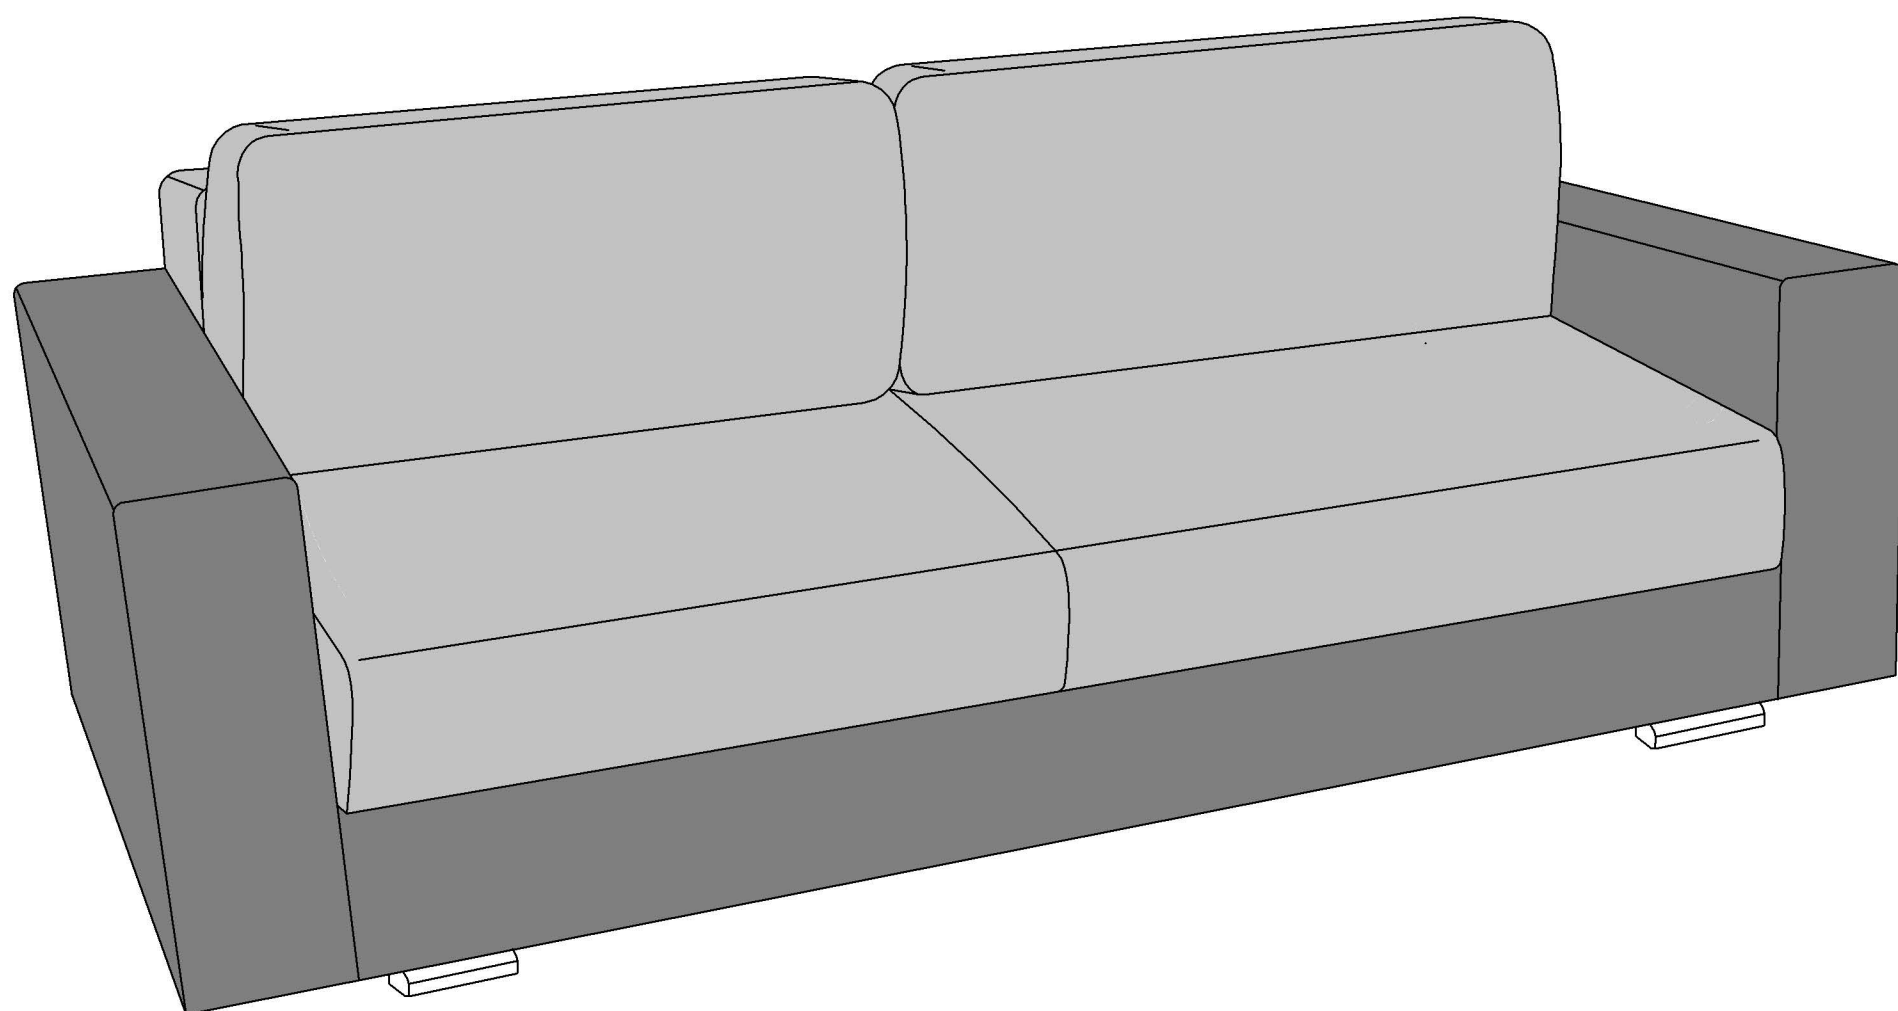

RELOTI SILVER

sofa-bed

РЕЛОТИ СИЛЬВЕР

диван-кровать

RELOTI

(independent spring block)

sofa-bed

РЕЛОТИ

(независимый пружинный блок)

диван-кровать

Внимание!

Изделие должно использоваться по назначению. Мебель поставляется в разобранном виде. Сборка изделия осуществляется в соответствии с прилагаемой инструкцией.