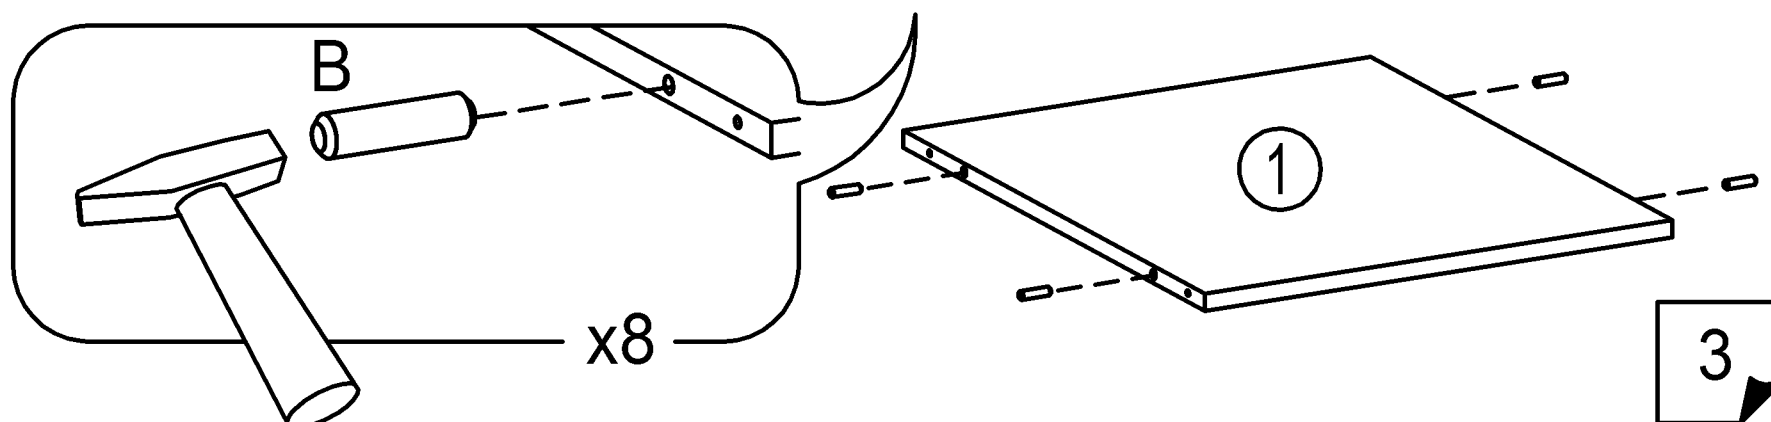

Шкаф с распашными дверями
"Комфорт" (600x580) 2Д2Ш

Секция антресольная к
шкафу с распашными
дверями "Комфорт"
(600x580) 2Д2Ш