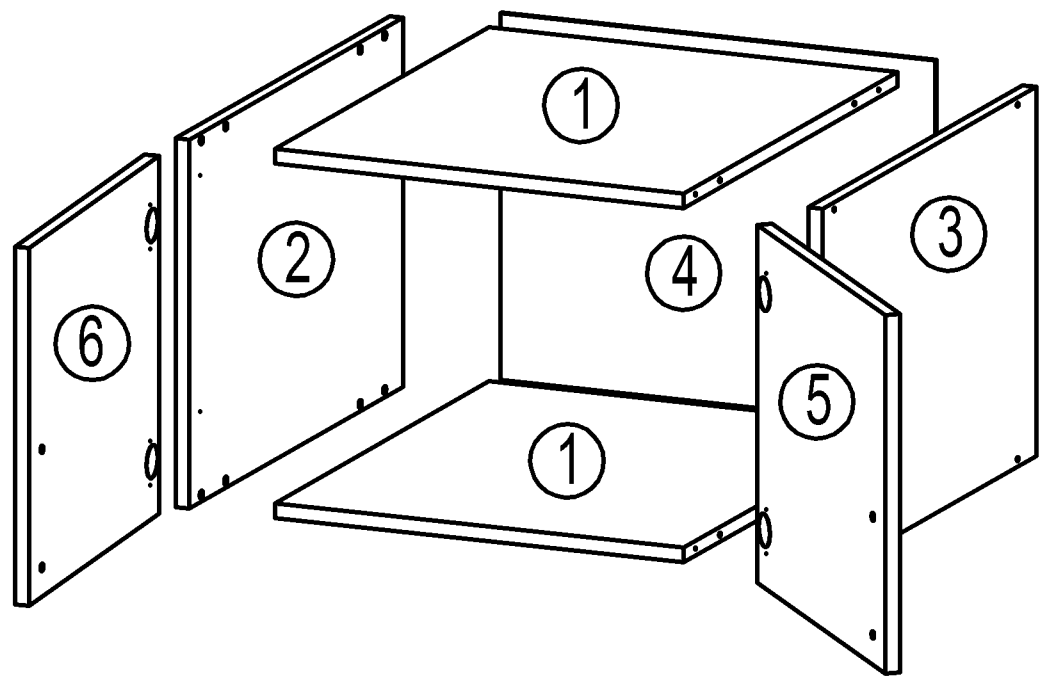

Внимание!

Изделие должно использоваться по назначению. Мебель поставляется в разобранном виде. Сборка изделия осуществляется в соответствии с прилагаемой инструкцией.

Attention!

The product must be used only by the prescription. Furniture comes unassembled. Please be sure to follow the instructions for proper assembly.

Achtung!

Die Moebelproduktion wird nur bestimmungsmassig verwendet. Sie wird im auseinandergenommenen Zustand geliefert, der Zusammenbau erfolgt nach der beigelegten Anweisung.

¡Atención!

El mueble debe ser usado de acuerdo con las prescripciones del manual de uso y mantenimiento. El mueble viene desmontado. El montaje se efectúa según el manual de instrucciones que viene adjunto

Uwaga!

Produkt powinien być stosowany zgodnie z jego przeznaczeniem. Meble są dostarczane niezmontowane. Montaż mebli odbywa się zgodnie z załączoną instrukcją.

Attention!

Le produit doit être utilisé conformément à sa destination. Le meuble est fourni démonté. Le montage du produit est exercé conformément aux instructions fournies.