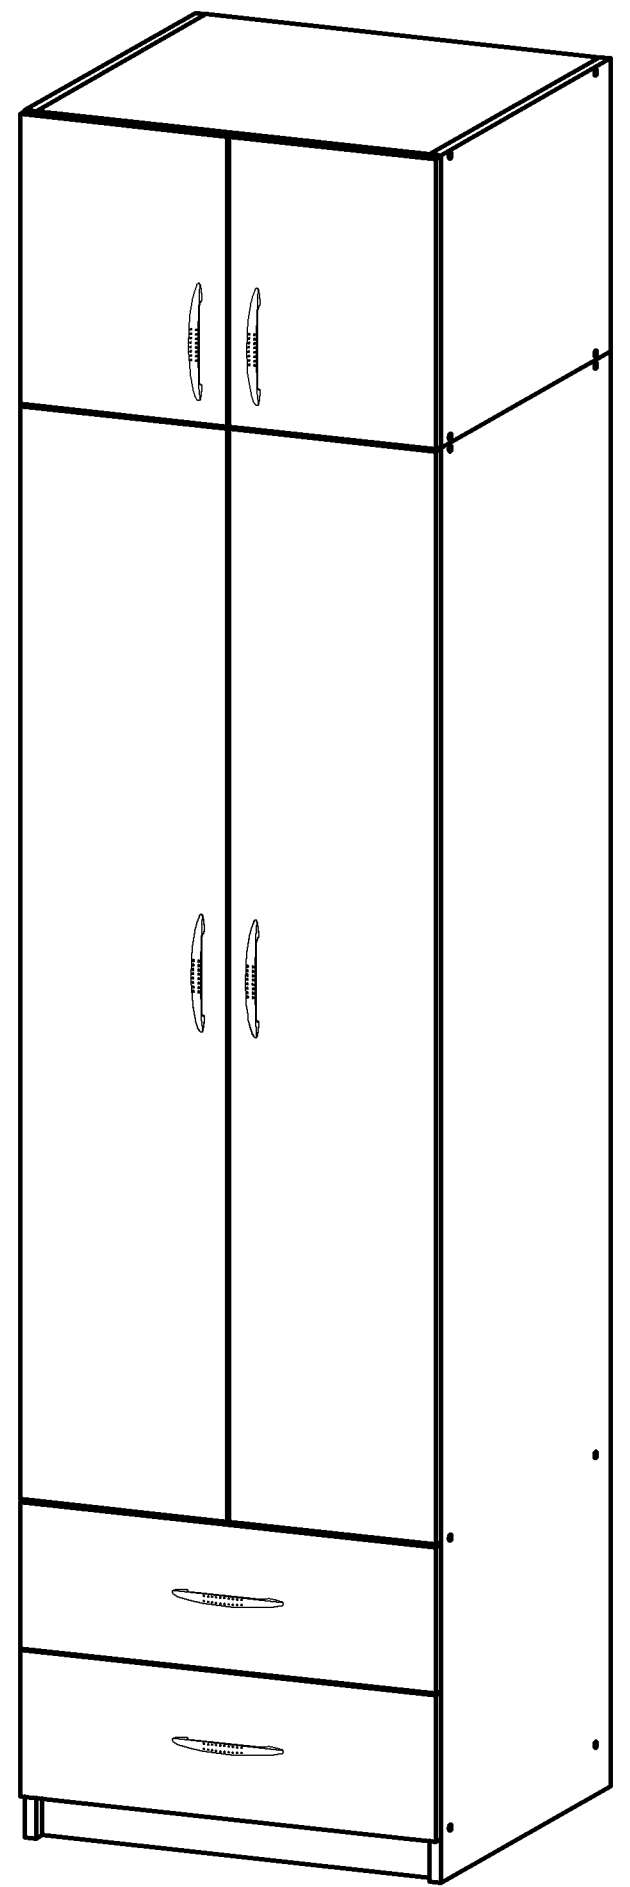

SECTION MEZZANINE

to a wardrobe with swing doors

"Comfort" (600x580) 2D2SH

СЕКЦИЯ АНТРЕСОЛЬНАЯ

к шкафу с распашными дверями

"Комфорт" (600x580) 2Д2Ш

Внимание!

Изделие должно использоваться по назначению. Мебель поставляется в разобранном виде. Сборка изделия осуществляется в соответствии с прилагаемой инструкцией.

No	a x b x c	n
1	568x560x16	2
2	560x400x16	1
3	560x400x16	1
4	596x396x3,2	1
5	397x299x16	1
6	397x299x16	1

Шкаф с распашными дверями
"Комфорт" (600x580) 2Д2Ш

Секция антресольная к
шкафу с распашными
дверями "Комфорт"
(600x580) 2Д2Ш