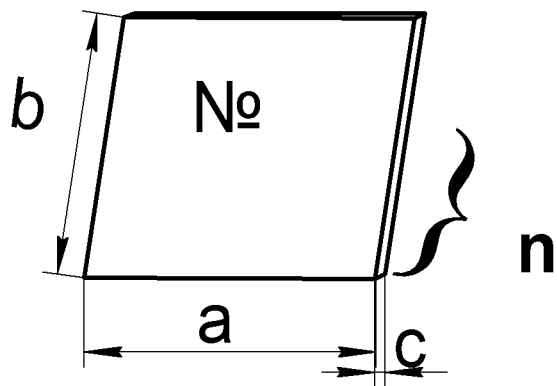

Внимание!

Изделие должно использоваться по назначению. Мебель поставляется в разобранном виде. Сборка изделия осуществляется в соответствии с прилагаемой инструкцией.

Attention!

The product must be used only by the prescription. Furniture comes unassembled. Please be sure to follow the instructions for proper assembly.

Achtung!

Die Moebelproduktion wird nur bestimmungsmassig verwendet. Sie wird im auseinandergenommenen Zustand geliefert, der Zusammenbau erfolgt nach der beigelegten Anweisung.

¡Atención!

El mueble debe ser usado de acuerdo con las prescripciones del manual de uso y mantenimiento. El mueble viene desmontado. El montaje se efectúa según el manual de instrucciones que viene adjunto

Uwaga!

Produkt powinien być stosowany zgodnie z jego przeznaczeniem. Meble są dostarczane niezmontowane. Montaż mebli odbywa się zgodnie z załączoną instrukcją.

Attention!

Le produit doit être utilisé conformément à sa destination. Le meuble est fourni démonté. Le montage du produit est exercé conformément aux instructions fournies.