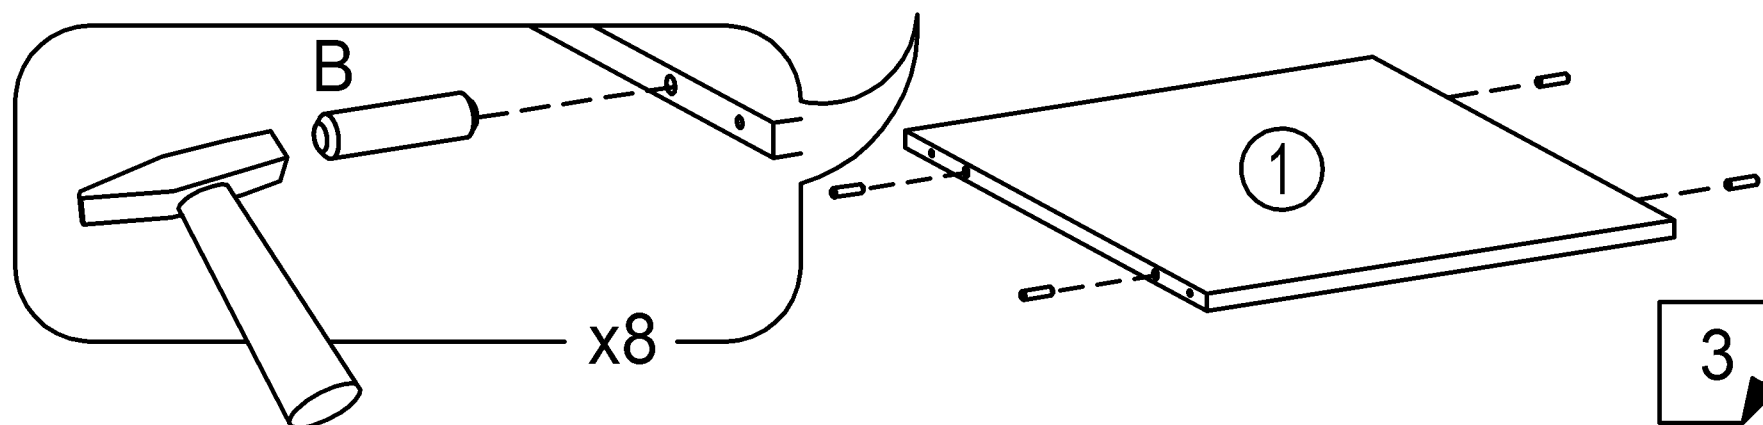

Секция антресольная к
шкафу с распашными
дверями "Комфорт"
(600x580) 1Д