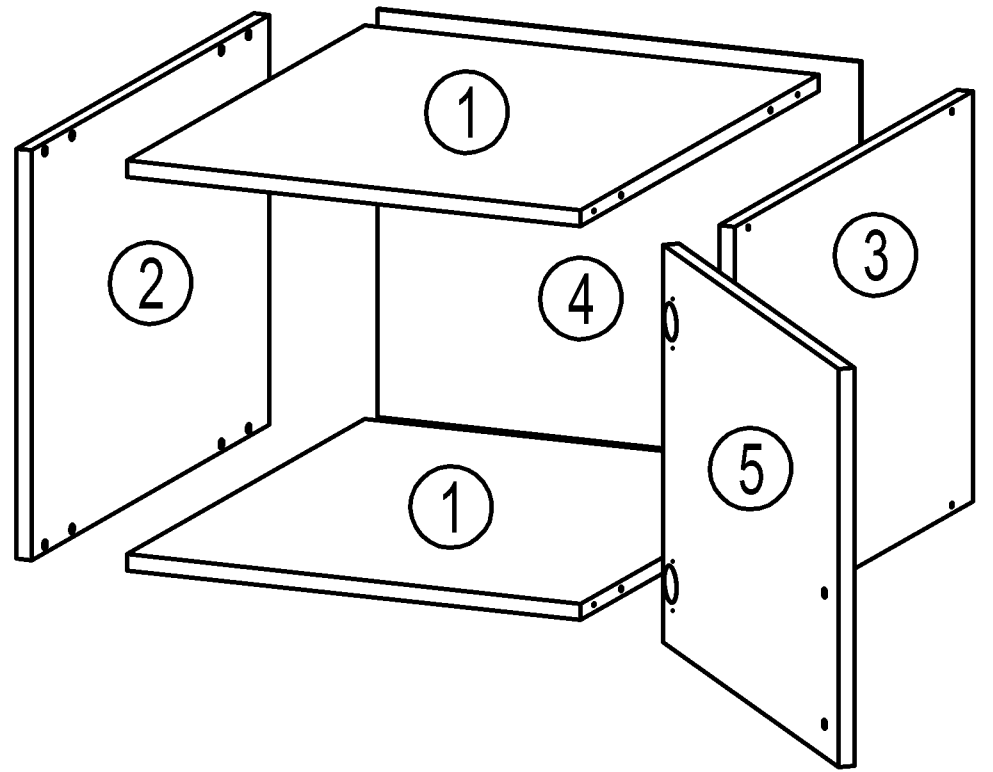

Внимание!

Изделие должно использоваться по назначению. Мебель поставляется в разобранном виде. Сборка изделия осуществляется в соответствии с прилагаемой инструкцией.

Attention!

The product must be used only by the prescription. Furniture comes unassembled. Please be sure to follow the instructions for proper assembly.

Achtung!

Die Moebelproduktion wird nur bestimmungsmassig verwendet. Sie wird im auseinandergenommenen Zustand geliefert, der Zusammenbau erfolgt nach der beigelegten Anweisung.

¡Atención!

El mueble debe ser usado de acuerdo con las prescripciones del manual de uso y mantenimiento. El mueble viene desmontado. El montaje se efectúa según el manual de instrucciones que viene adjunto

Uwaga!

Produkt powinien być stosowany zgodnie z jego przeznaczeniem. Meble są dostarczane niezmontowane. Montaż mebli odbywa się zgodnie z załączoną instrukcją.

Attention!

Le produit doit être utilisé conformément à sa destination. Le meuble est fourni démonté. Le montage du produit est exercé conformément aux instructions fournies.