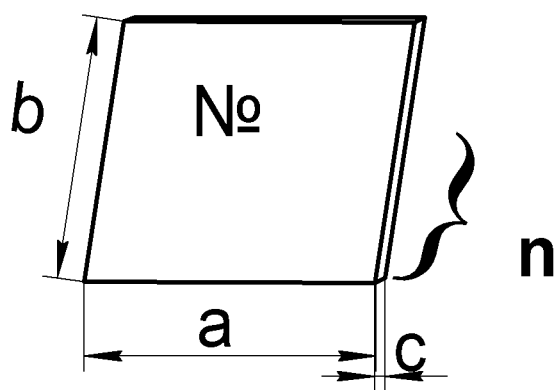

Внимание!

Изделие должно использоваться по назначению. Мебель поставляется в разобранном виде. Сборка изделия осуществляется в соответствии с прилагаемой инструкцией.

Attention!

The product must be used only by the prescription. Furniture comes unassembled. Please be sure to follow the instructions for proper assembly.

Achtung!

Die Moebelproduktion wird nur bestimmungsmassig verwendet. Sie wird im auseinandergenommenen Zustand geliefert, der Zusammenbau erfolgt nach der beigelegten Anweisung.

¡Atención!

El mueble debe ser usado de acuerdo con las prescripciones del manual de uso y mantenimiento. El mueble viene desmontado. El montaje se efectúa según el manual de instrucciones que viene adjunto

Uwaga!

Produkt powinien być stosowany zgodnie z jego przeznaczeniem. Meble są dostarczane niezmontowane. Montaż mebli odbywa się zgodnie z załączoną instrukcją.

Attention!

Le produit doit être utilisé conformément à sa destination. Le meuble est fourni démonté. Le montage du produit est exercé conformément aux instructions fournies.