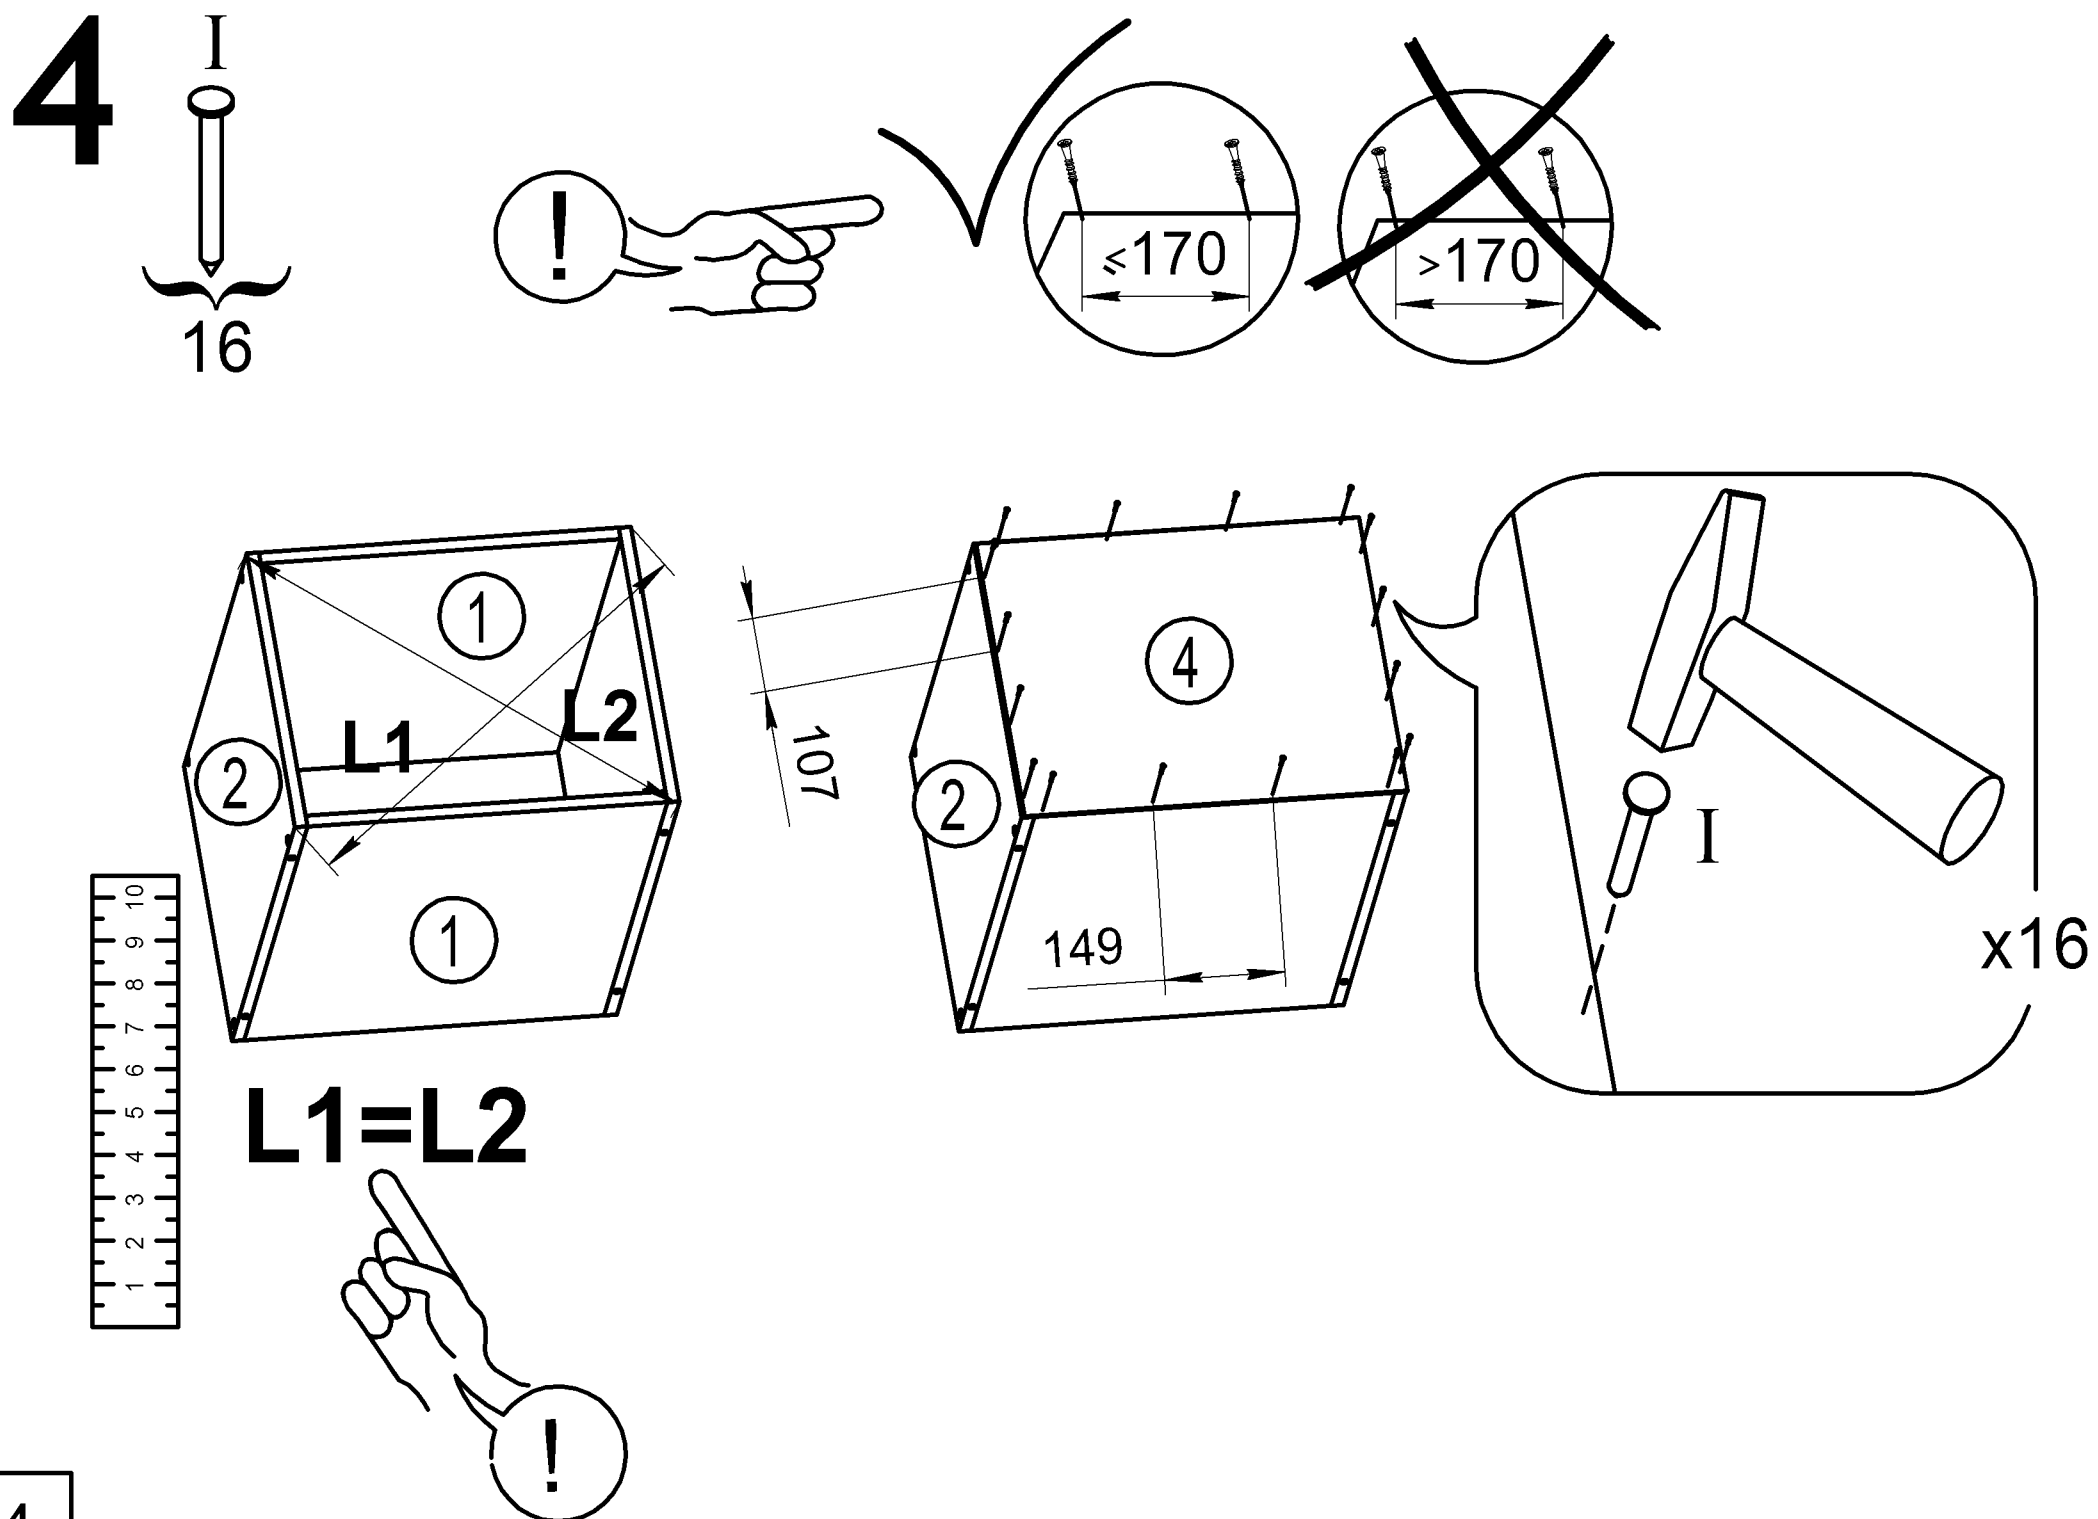

SECTION MEZZANINE

to a wardrobe with swing doors

"Comfort" (500x580) 1D

СЕКЦИЯ АНТРЕСОЛЬНАЯ

к шкафу с распашными дверями

"Комфорт" (500x580) 1Д

Внимание!

Изделие должно использоваться по назначению. Мебель поставляется в разобранном виде. Сборка изделия осуществляется в соответствии с прилагаемой инструкцией.

No	a x b x c	n
1	560x468x16	2
2	560x400x16	1
3	560x400x16	1
4	496x396x3,2	1
5	500x397x16	1

шкаф с распашными дверями
"Комфорт" (500x580) 1Д

секция антресольная к
шкафу с распашными
дверями "Комфорт"
(500x580) 1Д