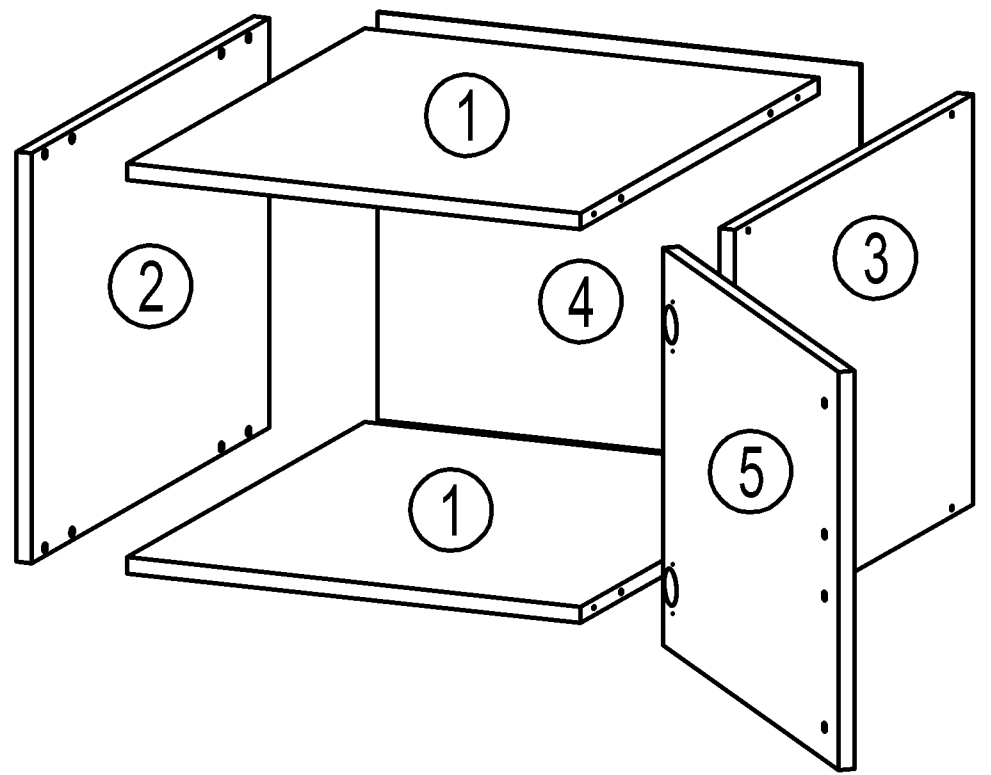

Внимание!

Изделие должно использоваться по назначению. Мебель поставляется в разобранном виде. Сборка изделия осуществляется в соответствии с прилагаемой инструкцией.

Attention!

The product must be used only by the prescription. Furniture comes unassembled. Please be sure to follow the instructions for proper assembly.

Achtung!

Die Moebelproduktion wird nur bestimmungsmassig verwendet. Sie wird im auseinandergenommenen Zustand geliefert, der Zusammenbau erfolgt nach der beigelegten Anweisung.

¡Atención!

El mueble debe ser usado de acuerdo con las prescripciones del manual de uso y mantenimiento. El mueble viene desmontado. El montaje se efectúa según el manual de instrucciones que viene adjunto

Uwaga!

Produkt powinien być stosowany zgodnie z jego przeznaczeniem. Meble są dostarczane niezmontowane. Montaż mebli odbywa się zgodnie z załączoną instrukcją.

Attention!

Le produit doit être utilisé conformément à sa destination. Le meuble est fourni démonté. Le montage du produit est exercé conformément aux instructions fournies.