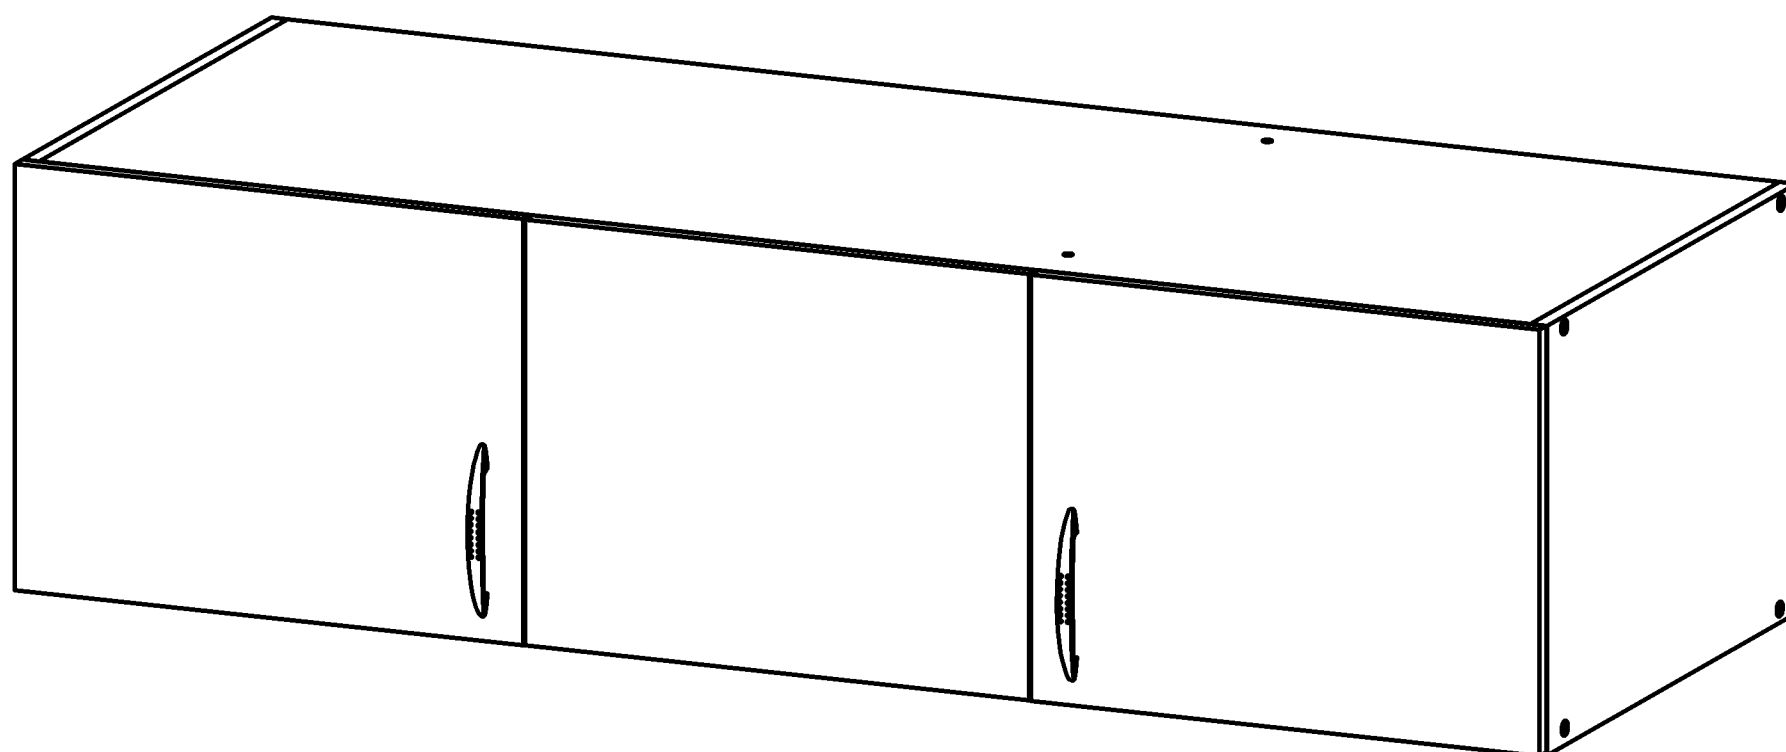

# SECTION MEZZANINE

to a wardrobe with swing doors

"Comfort" (1500x580) 3D2SH

# СЕКЦИЯ АНТРЕСОЛЬНАЯ

к шкафу с распашными дверями

"Комфорт" (1500x580) 3Д2Ш

**Внимание!**

Изделие должно использоваться по назначению. Мебель поставляется в разобранном виде. Сборка изделия осуществляется в соответствии с прилагаемой инструкцией.