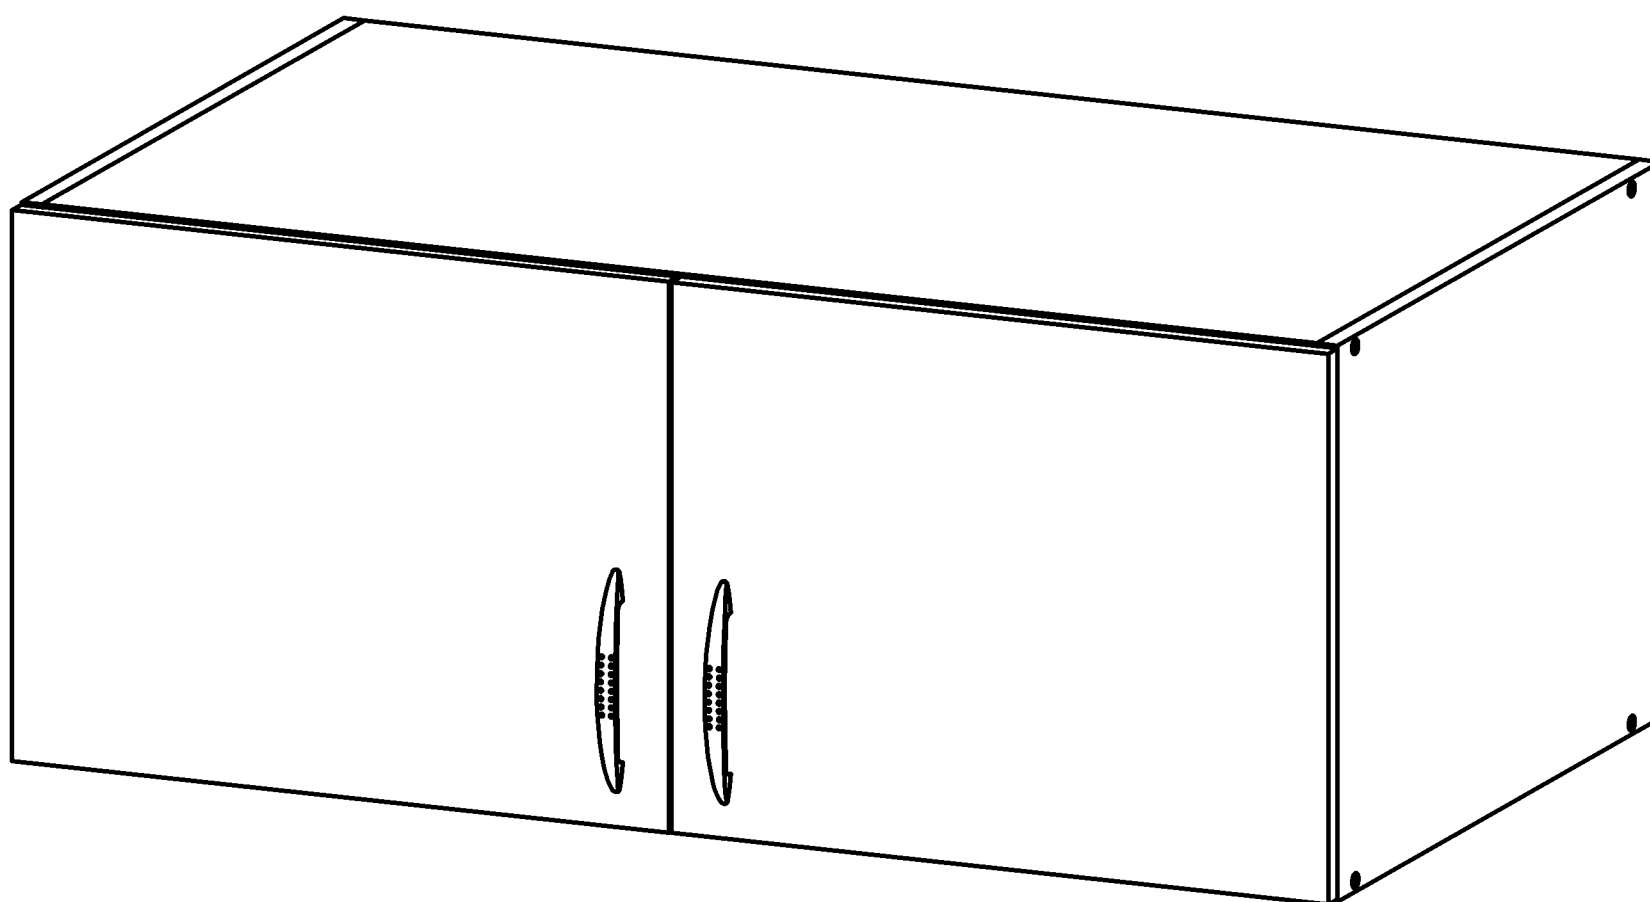

SECTION MEZZANINE

to a wardrobe with swing doors

"Comfort" (1000x580) 2D

СЕКЦИЯ АНТРЕСОЛЬНАЯ

к шкафу с распашными дверями

"Комфорт" (1000x580) 2Д

Внимание!

Изделие должно использоваться по назначению. Мебель поставляется в разобранном виде. Сборка изделия осуществляется в соответствии с прилагаемой инструкцией.

No	a x b x c	n
1	968x560x16	2
2	560x400x16	1
3	560x400x16	1
4	996x396x3,2	1
5	499x397x16	1
6	499x397x16	1

Шкаф с распашными дверями
"Комфорт" (1000x580) 2Д

Секция антресольная к
шкафу с распашными
дверями "Комфорт"
(1000x580) 2Д