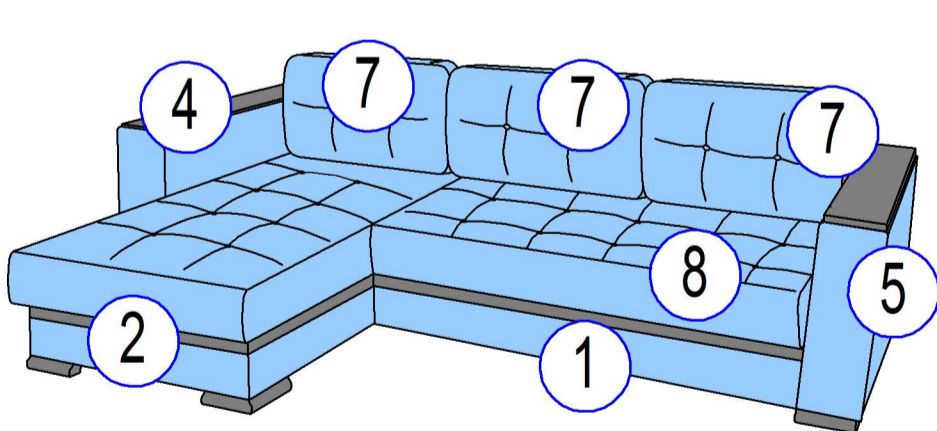

ARIZONA

corner sofa-bed with annex

АРИЗОНА

ДИВАН-КРОВАТЬ УГЛОВОЙ С ПРИСТАВКОЙ

ARIZONA

corner sofa-bed without annex

АРИЗОНА

ДИВАН-КРОВАТЬ УГЛОВОЙ БЕЗ ПРИСТАВКИ

Attention!

Le produit doit être utilisé conformément à sa destination. Le meuble est fourni démonté. Le montage du produit est exercé conformément aux instructions fournies.

No		№	Σ
Z			5
T2		H=50	2
W1		M6x35	4
W3		M6x25	3
W4		M6x40	2
W5		M6x55	2
S2		φ4x30	4
S3		φ5x35	3
P		M6	5
O			5
G		φ22	12
U2		108x200x46	2
U3			2
U4			1
U5			1
N		M6x60	7