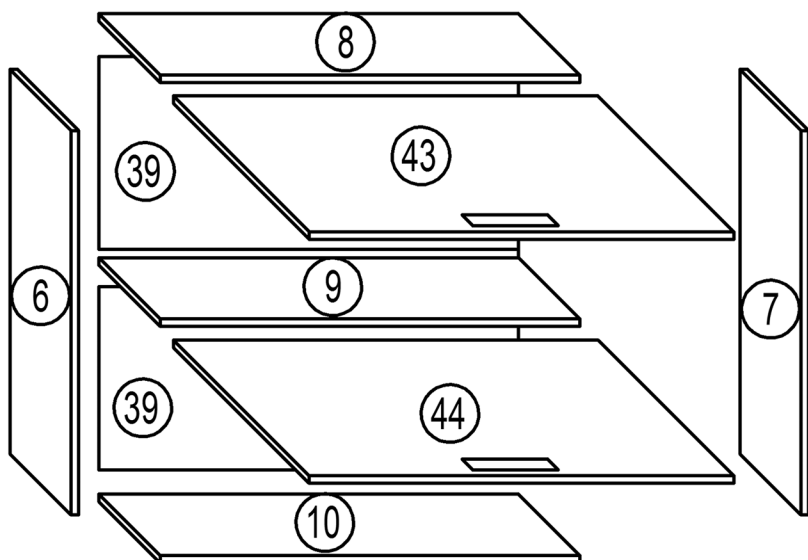

# ОЛЬГА

БДН-6-800  
шкаф настенный

Наименование детали	№	а	х	в	х	с	n
Стенка вертикальная	6	715	х	272	х	16	1
Стенка вертикальная	7	715	х	272	х	16	1
Стенка горизонтальная	8	767	х	272	х	16	1
Стенка горизонтальная	9	767	х	272	х	16	1
Стенка горизонтальная	10	767	х	272	х	16	1
Дверь МДФ	43	798	х	355	х	16	1
Дверь МДФ	44	798	х	355	х	16	1
Стенка задняя ДВП	39	796	х	355	х	3,2	2