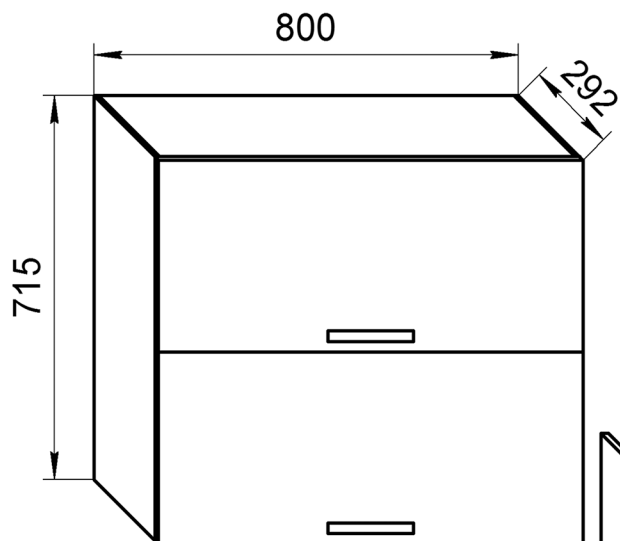

# OLGA

BDN-6-800  
wall cabinet

# ОЛЬГА

БДН-6-800  
шкаф настенный

Наименование детали	№	а	х	в	х	с	n
Стенка вертикальная	6	715	х	272	х	16	1
Стенка вертикальная	7	715	х	272	х	16	1
Стенка горизонтальная	8	767	х	272	х	16	1
Стенка горизонтальная	9	767	х	272	х	16	1
Стенка горизонтальная	10	767	х	272	х	16	1
Дверь МДФ	43	798	х	355	х	16	1
Дверь МДФ	44	798	х	355	х	16	1
Стенка задняя ДВП	39	796	х	355	х	3,2	2