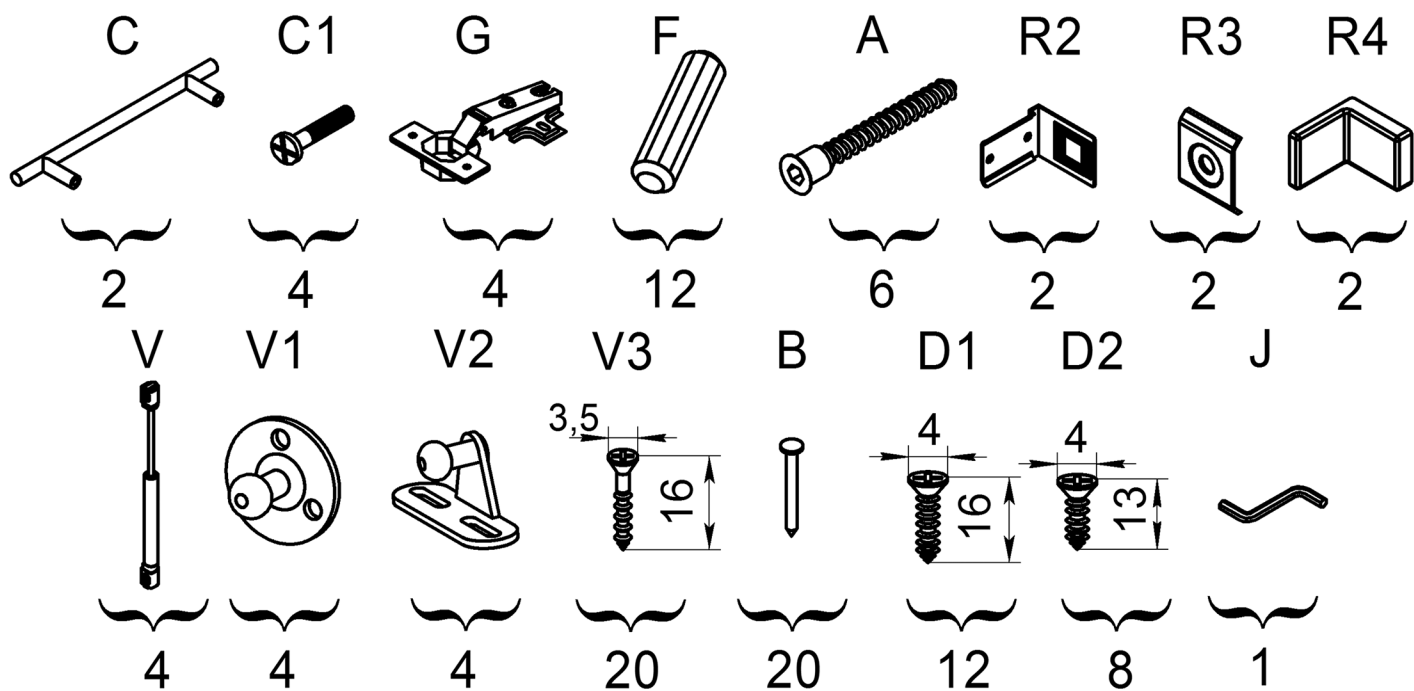

# ОЛЬГА

БДН-6-800  
шкаф настенный

Наименование детали	№	а	х	в	х	с	n
Стенка вертикальная	6	715	х	272	х	16	1
Стенка вертикальная	7	715	х	272	х	16	1
Стенка горизонтальная	8	767	х	272	х	16	1
Стенка горизонтальная	9	767	х	272	х	16	1
Стенка горизонтальная	10	767	х	272	х	16	1
Дверь МДФ	43	798	х	355	х	16	1
Дверь МДФ	44	798	х	355	х	16	1
Стенка задняя ДВП	39	796	х	355	х	3,2	2