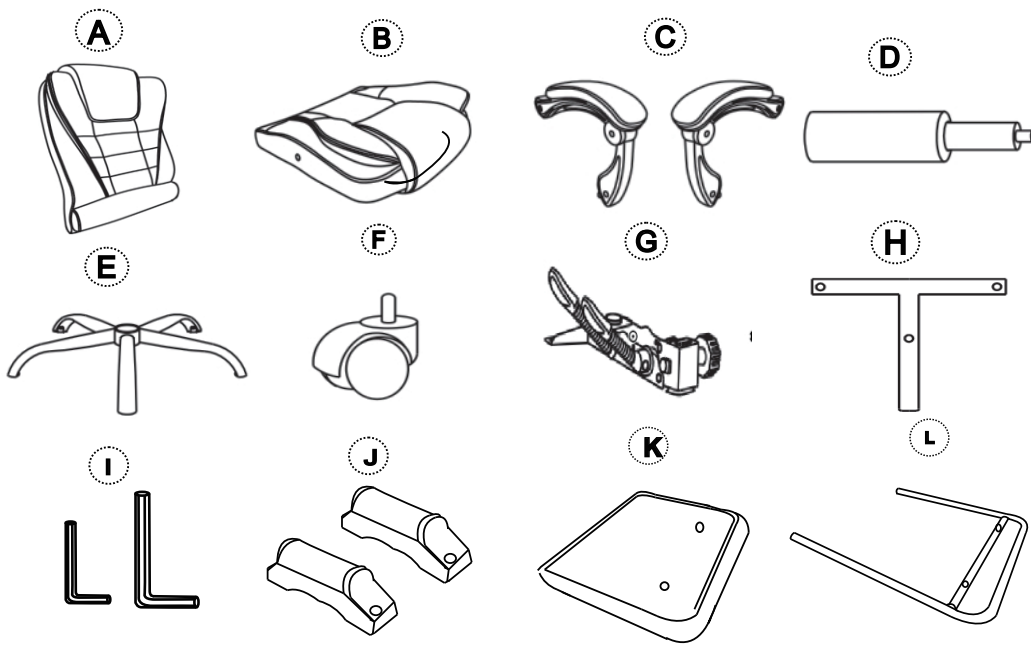

Инструкция по сборке. Кресло компьютерное «Expert»

EAC

1 **M6*20*8**

2 **M6*35*5**

3 **M8*30*4**

4