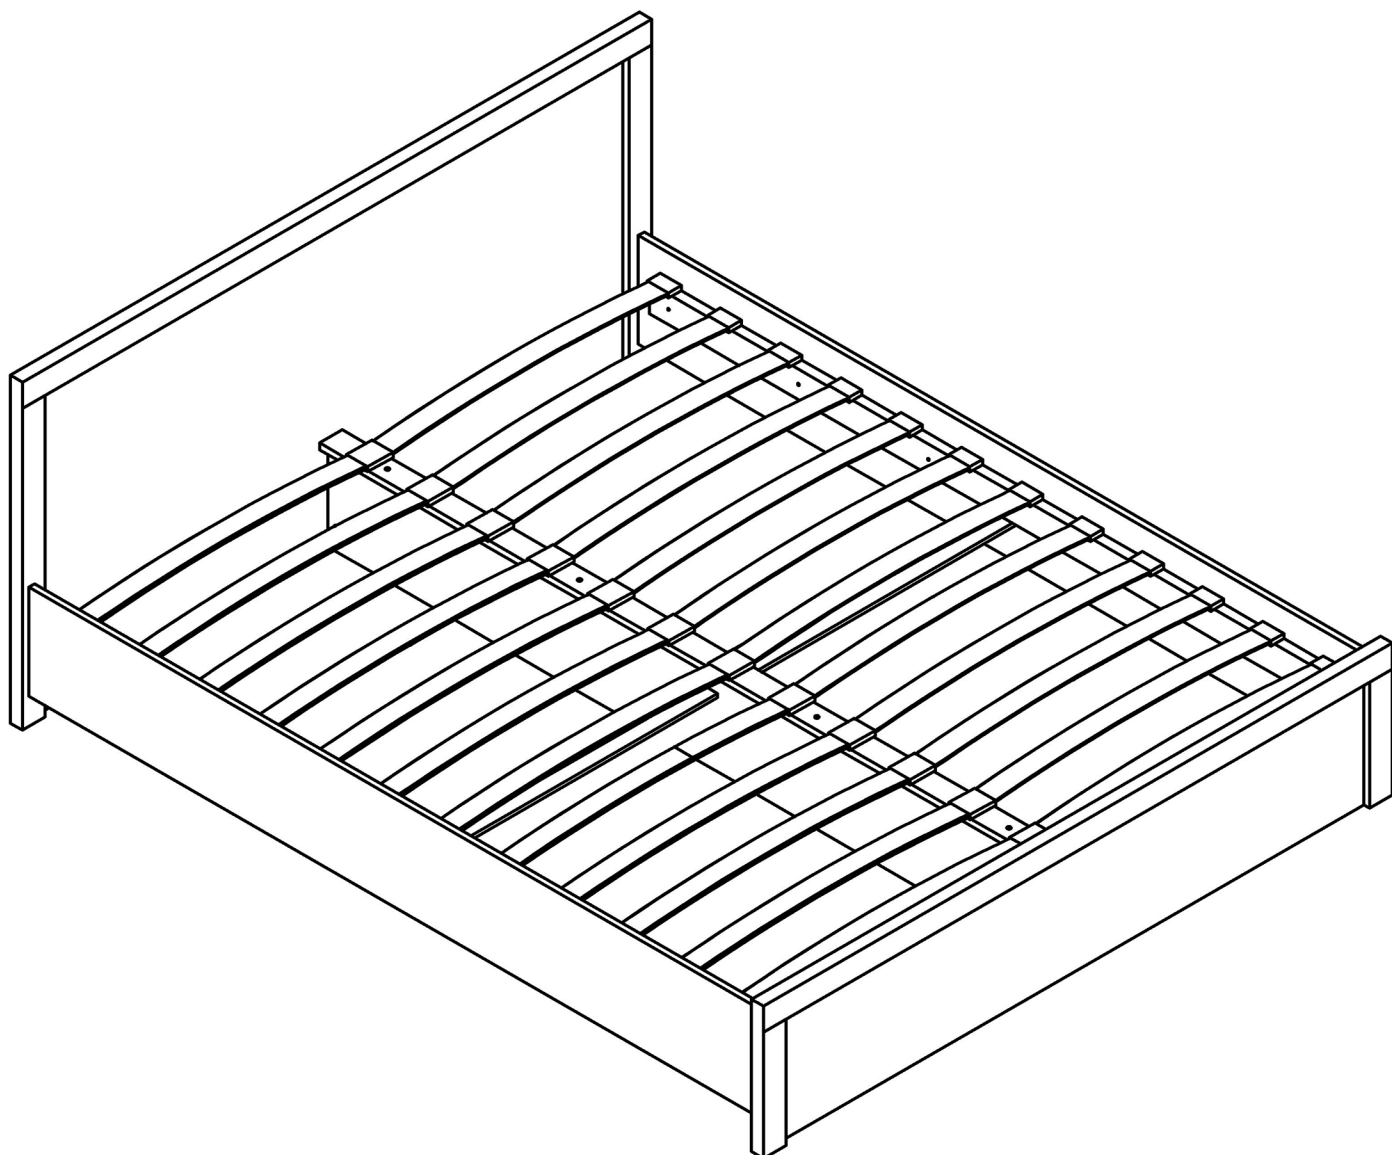

ALBA

bed 1400/1600

АЛБА

кровать 1400/1600

AMI MEBEL[®]
любимый дом

Design and Quality

AMI of Belarus

Внимание!

No	a x b x c	n
1	1470/1670x800x32	1
2	1964x180x16	1
2.1	1964x180x16	1
3	1470/1670x350x32	1
4	1980x234x16	1
5	1820x50x16	1
6	690/790x52x8	24
7	692/792x40x16	2
8	1820x60x20	2

7

8

9

10

E16

D6

C