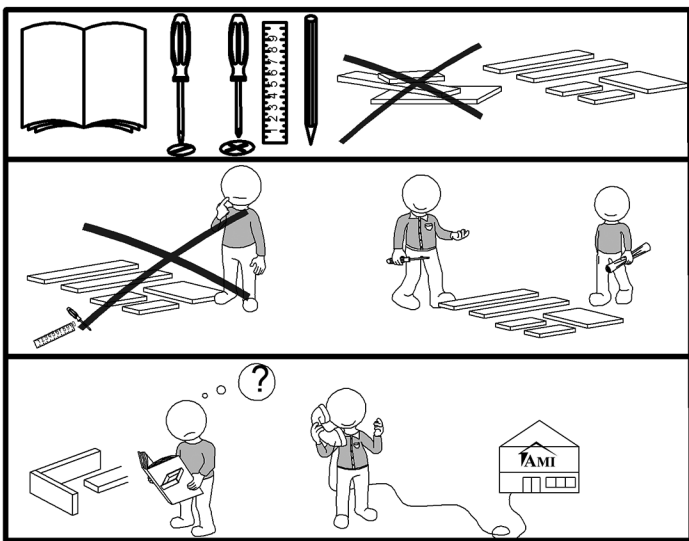

Внимание!

Изделие должно использоваться по назначению. Мебель поставляется в разобранном виде. Сборка изделия осуществляется в соответствии с прилагаемой инструкцией.

Attention!

The product must be used only by the prescription. Furniture comes unassembled. Please be sure to follow the instructions for proper assembly.

Achtung!

Die Moebelproduktion wird nur bestimmungsmassig verwendet. Sie wird im auseinandergenommenen Zustand geliefert, der Zusammenbau erfolgt nach der beigelegten Anweisung.